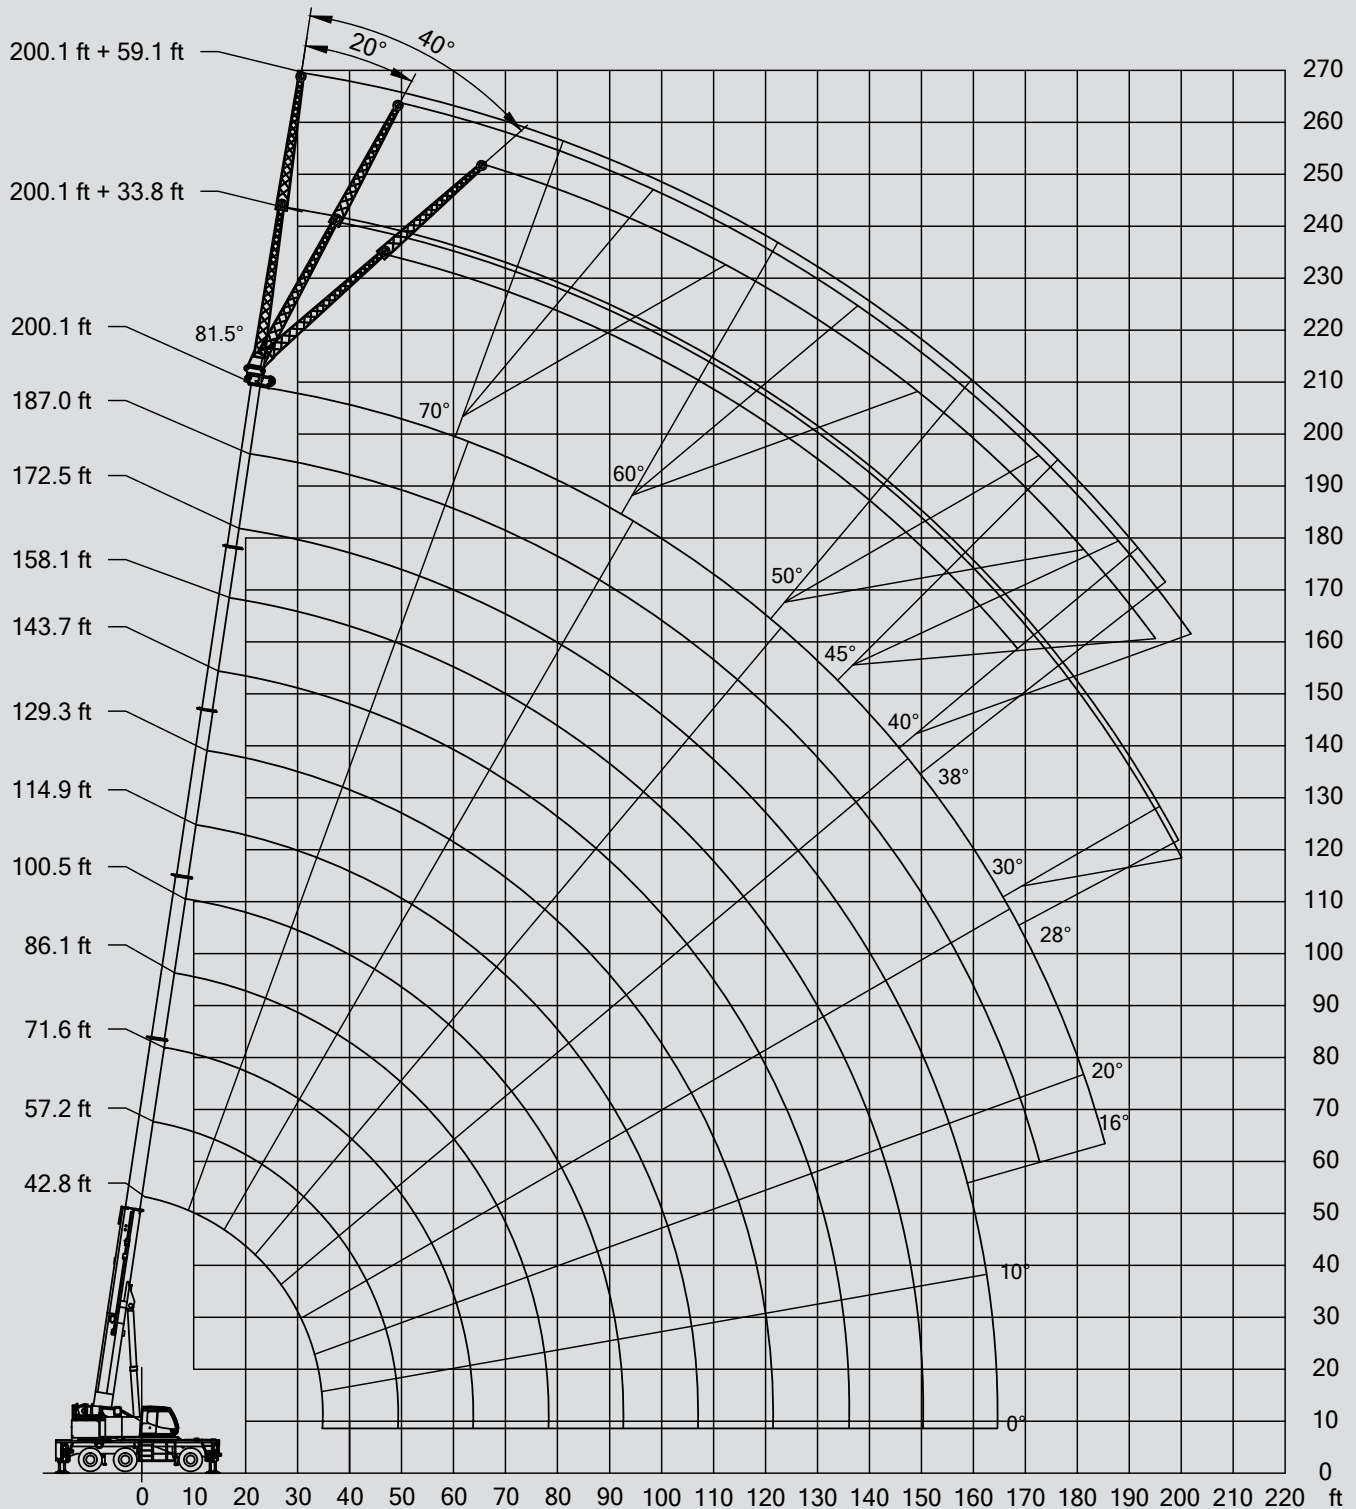

Fork Lifts

Working range

   													
42.8-200.1 ft 64,550 lbs 29'7.3"x26'10.9" 360° 100%													
ft	42.8	57.2	71.6	86.1	100.5	114.9	129.3	143.7	158.1	172.5	187.0	200.1	ft
8	320**	200	174.2										8
10	241.8	200	174.2										10
12	218	200	174.2	145.5									12
15	187.1	182.8	174.2	145.5	111.8								15
20	148.3	148.8	145.5	138.7	106.3	84.7							20
25	121.5	122.4	122.8	120.8	106.3	77.6	66.4						25
30	101	102.5	102.7	102.1	97.7	77.6	61.1	52.7					30
35	48.7	85.1	85.3	84.7	86.2	74.7	54.9	48.9	41.7	33.1			35
45		64.2	62.4	64.2	63.3	63.5	46.7	43	37.7	33.1	26.5	22.9	45
50			54.7	56.2	55.6	57.1	43.9	39.2	35.5	32	26.5	22.9	50
60			45.4	44.3	46.1	45.2	38.8	33.5	31.1	28.4	26	22.9	60
65				41	41.4	40.3	36.6	31.1	28.9	26.9	24.7	22.7	65
75				32.6	33.5	32.6	33.1	27.1	24.9	24	22.3	20.5	75
80					30.2	29.5	30.4	25.4	23.6	22.5	21.2	19.6	80
90					23.6	26	24.7	22.5	21.2	19.8	19.2	17.6	90
95						23.8	22.5	21.4	20.1	18.7	18.1	16.5	95
105						18.5	18.7	19	18.1	17	16.3	14.8	105
110							17.2	17.9	16.8	16.3	15.7	14.1	110
120							12.8	15.2	14.1	15	13.9	12.6	120
125								14.1	13.4	13.7	12.8	11.9	125
130								13	12.8	12.6	11.7	11.2	130
140									11.5	10.8	9.7	9.7	140
145									10.6	9.9	9	9	145
155										8.4	7.5	7.5	155
160										7.9	6.8	6.6	160
170											5.5	5.5	170
175											4.9	4.9	175
180												4.4	180
185												3.7	185