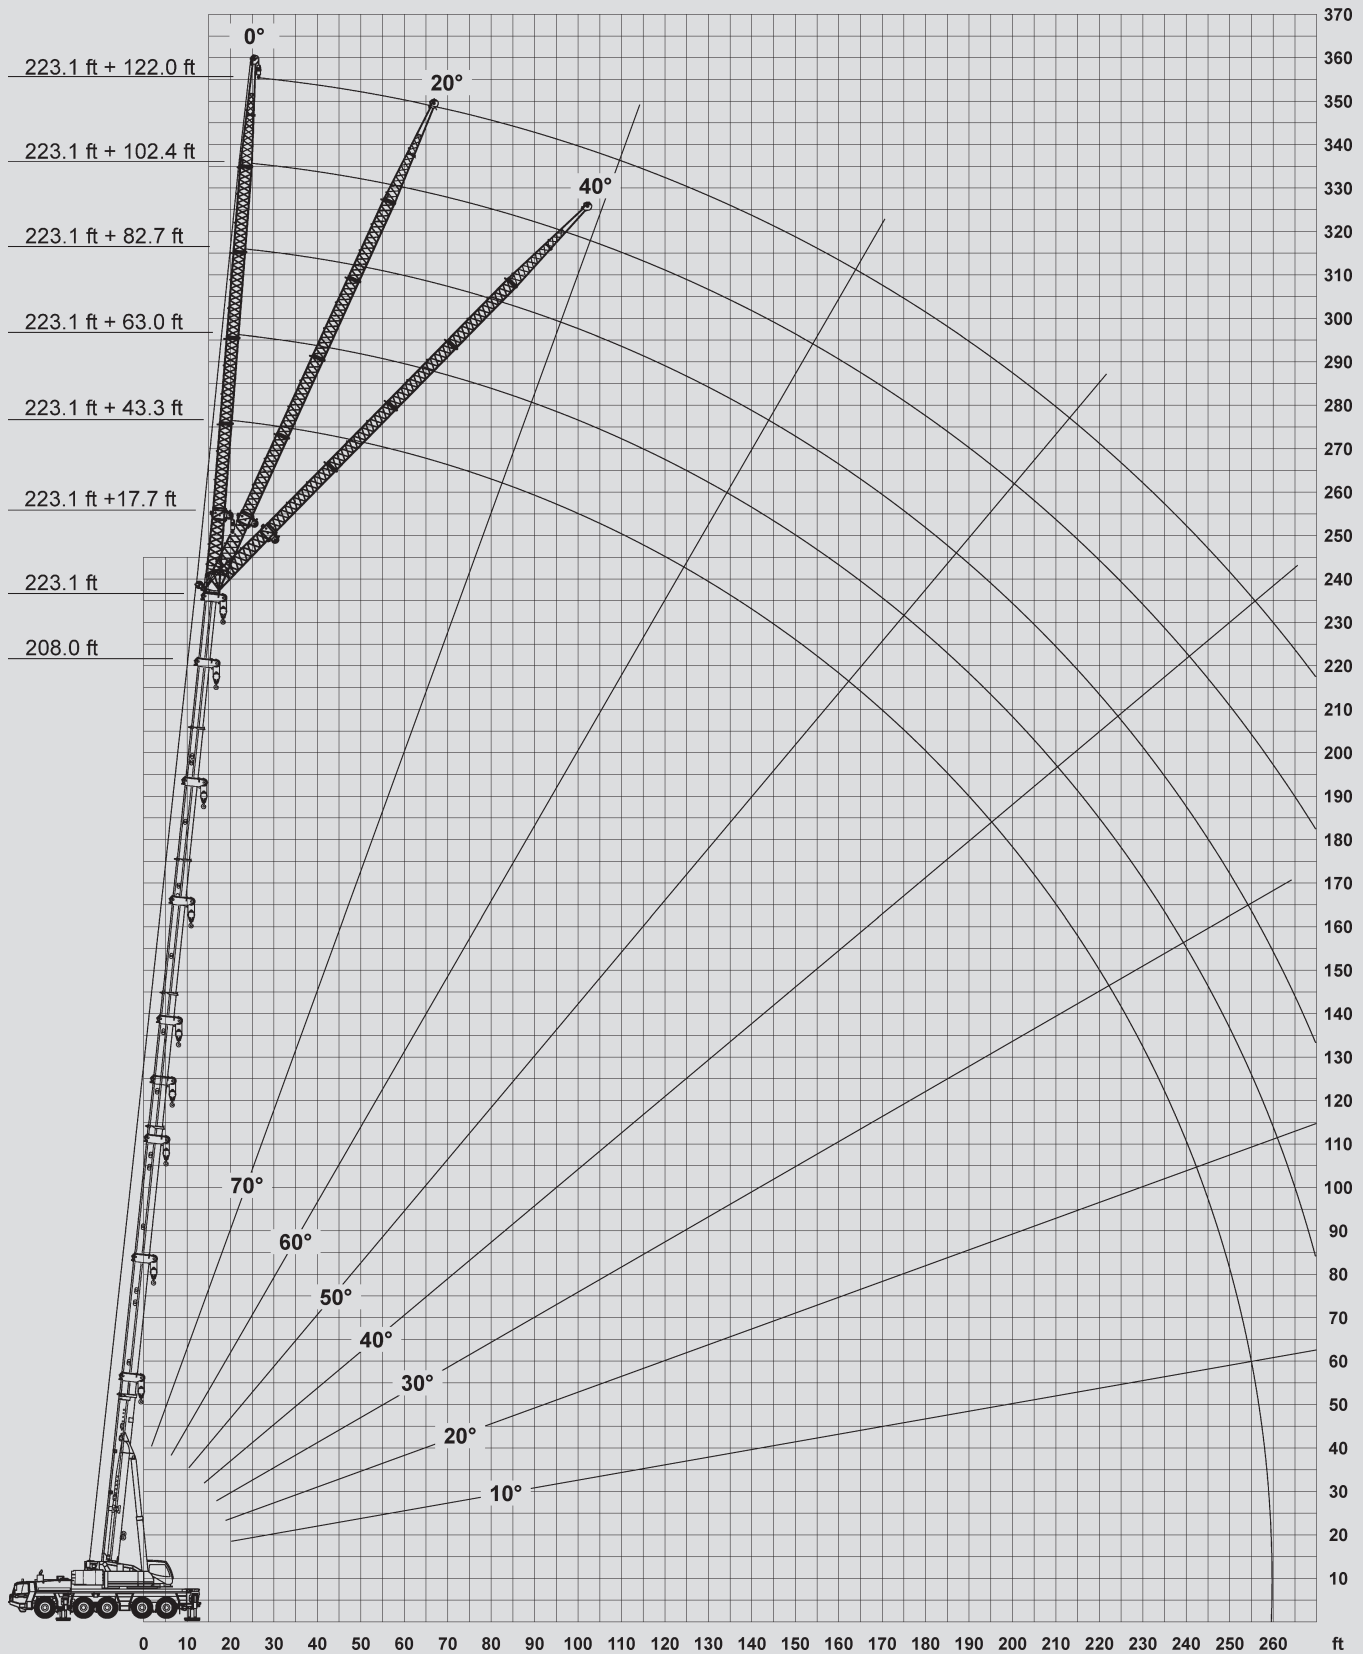

Working range

																			208 ft 17.7-122 ft 156,527 lbs 29'6.75" x 27'2.75" 360°				
																			100%				
ft	0°	17,7		0°	43,3		0°	63		0°	82,7		0°	102,4		122		ft					
		20°	40°		20°	40°		20°	40°		20°	40°		20°	40°	0°	20°						
45				15														45					
50	23.2			15			11.5											50					
55	22.3	20.7	19.9	15			11.5			8.8								55					
60	21.4	19.9	19.3	15			11.5			8.8			7.1					60					
65	20.6	19.3	18.6	15	14.8		11.5			8.8			7.1			5.5		65					
70	19.9	18.6	18.1	15	14.3		11.5			8.8			7.1			5.5		70					
75	19.2	18	17.5	15	13.9		11.5	11.4		8.8			7.1			5.5		75					
80	18.6	17.5	16.8	14.9	13.6	12.5	11.5	11.2		8.8			7.1			5.5		80					
85	17.9	17	16.3	14.8	13.2	12.1	11.5	10.8		8.8	8.8		7.1			5.5		85					
90	17.4	16.7	16	14.3	12.9	12	11.5	10.5		8.8	8.7		7.1			5.5		90					
95	16.9	16.2	15.7	13.9	12.6	11.7	11.5	10.2		8.8	8.5		7.1			5.5		95					
100	16.4	15.8	15.3	13.5	12.2	11.4	11.4	9.9	9.2	8.8	8.3		7.1	6.6		5.5		100					
110	15.5	14.9	14.7	12.7	11.6	10.9	10.7	9.5	8.7	8.8	7.8	7.1	7.1	6.4		5.5	4.6	110					
120	14.6	14.2	14	12.1	11	10.5	10.1	9	8.3	8.5	7.4	6.8	7.1	6.1		5.4	4.6	120					
130	14	13.5	13.3	11.5	10.4	10	9.6	8.6	8	8.2	7.1	6.6	6.9	5.8	5.3	5.3	4.4	130					
140	13.4	13	12.8	11	10.1	9.6	9.2	8.3	7.6	7.7	6.8	6.3	6.4	5.4	5.1	5.1	4.3	140					
150	12.7	12.4	12.3	10.5	9.7	9.3	8.8	8	7.4	7.3	6.4	6.1	6.1	5.2	4.9	5	4.1	150					
160	11.7	11.7	11.7	10.1	9.4	9	8.3	7.6	7.2	7	6.1	5.9	5.9	5	4.6	4.8	3.9	160					
170	10.9	10.9	10.9	9.7	9.1	8.8	8	7.3	7.1	6.6	6	5.5	5.5	4.9	4.4	4.6	3.8	170					
180	10	10		9.1	8.7	8.7	7.8	7	6.7	6.3	5.8	5.4	5.2	4.5	4.3	4.3	3.6	180					
190	9.1	9.3		8.5	8.4	8.3	7.5	6.7	6.5	6.1	5.5	5.2	5	4.3	4.1	4.1	3.4	190					
200	8.1	8.6		8	8	7.8	7.1	6.6	6.3	5.9	5.2	5	4.7	4.1	3.9	3.9	3.3	200					
210	7.1			7.5	7.5		6.6	6.4	6.2	5.7	5.1	4.8	4.4	4	3.7	3.7	3.1	210					
220				6.8	7		6.3	6.1	6	5.4	4.9	4.7	4.2	3.8	3.6	3.4	3.1	220					
230				6	6.3		5.8	5.7		5.1	4.7	4.5	4.1	3.6	3.4	3.2	3	230					
240							5.3	5.4		4.7	4.6	4.3	3.8	3.5	3.2	3	2.8	240					
250							4.8	5		4.4	4.4		3.5	3.3	3.1	2.9		250					
260										4.1	4.2		3.3	3.1	2.9			260					
270										3.5	3.7		3.1	3				270					
280										2.8	3		2.7	2.8				280					

Carry Decks

Boom Trucks

Rough Terrain Cranes

All Terrain Cranes

Truck Cranes

Crawler Cranes

Access Platforms

Fork Lifts