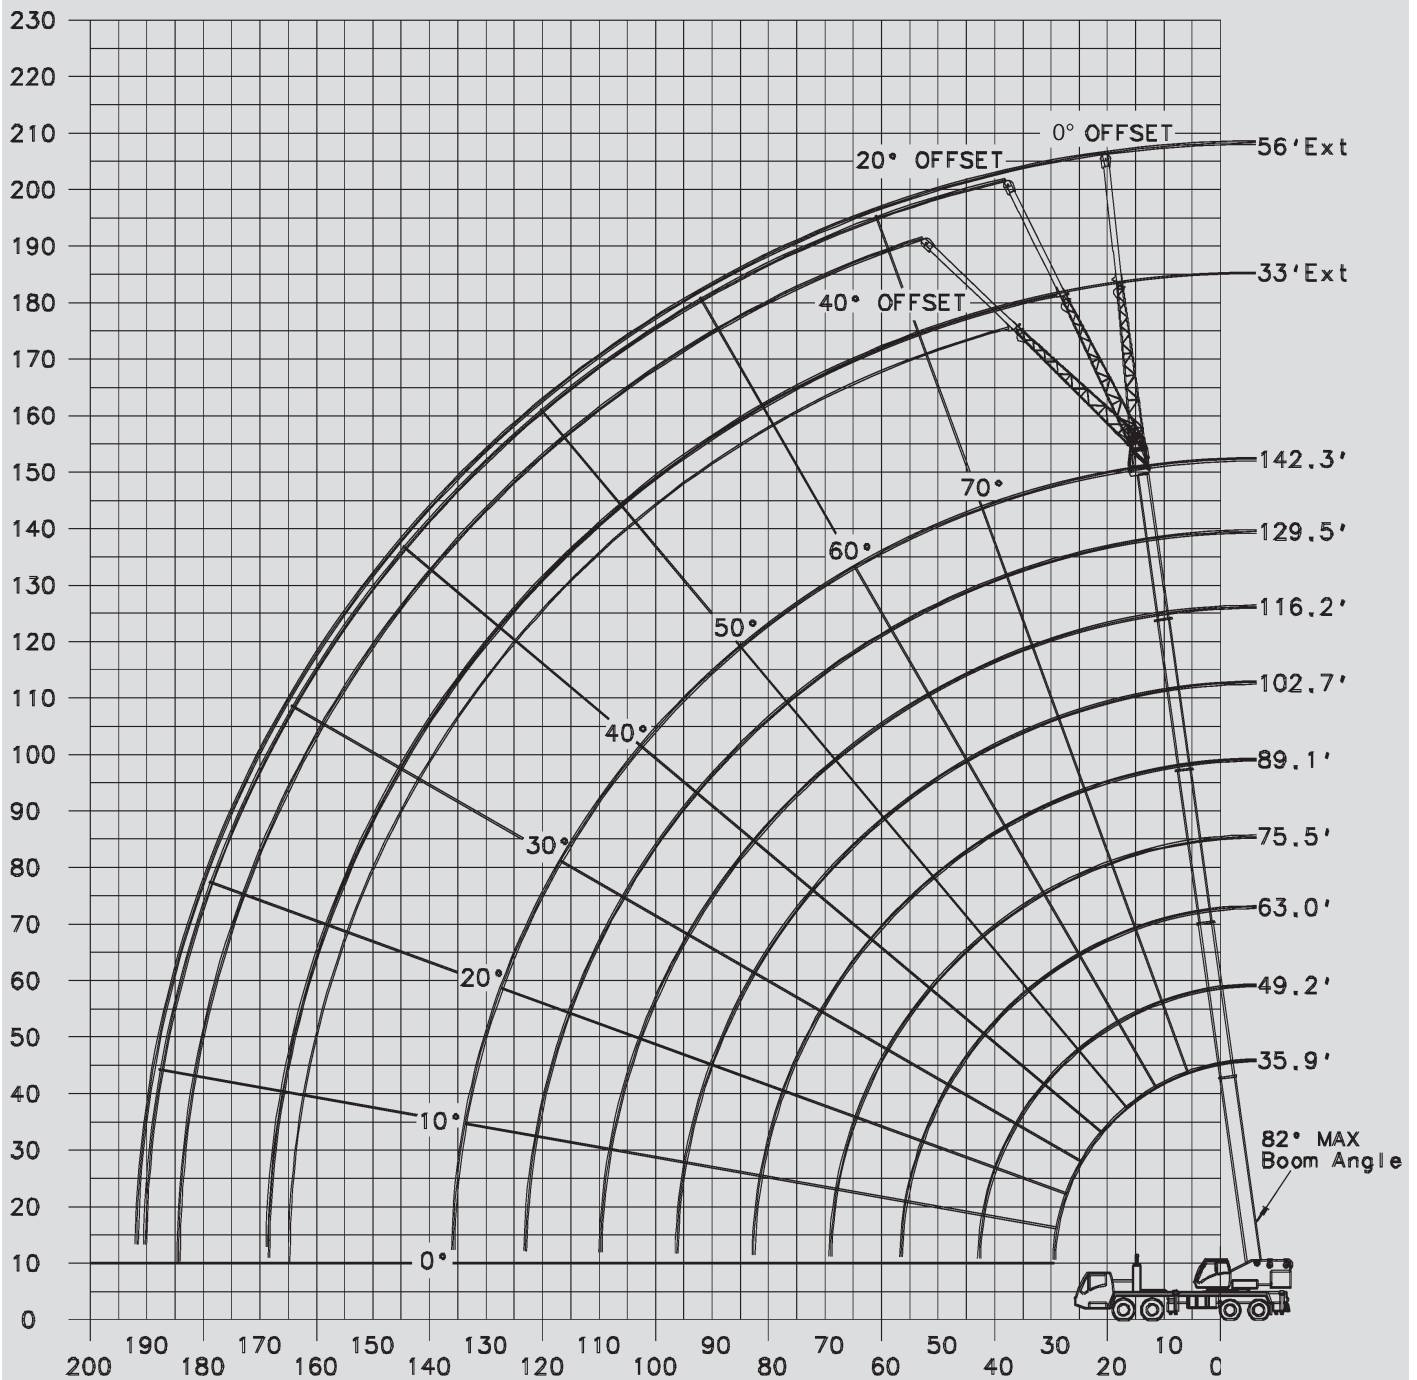

125 t Truck Crane

Carry Decks

Boom Trucks

Rough Terrain Cranes

All Terrain Cranes

Truck Cranes

Crawler Cranes

Access Platforms

Fork Lifts

Working range

   										
35.9-142.3 ft		48,500 lbs			24'x24' 100%			360°		
ft	35.9	49.2	63	75.5	89.1	102.7	116.2	129.5	142.3	ft
8	220*									8
9	185*									9
10	165	138	130.5	111	83					10
12	151	138	129.5	111	83					12
15	131.5	127.5	122.5	111	83	60.15				15
20	105.5	105.5	101	99.4	81.5	60.15	44.5	33.45		20
25	83.6	85.75	84.3	84.55	73.5	56.75	44.5	33.45	26.7	25
30		70.15	70.6	70.35	65.6	50.1	44.25	33.45	26.7	30
35		58.05	58.6	57.85	59.15	44.7	40.1	33.45	26.7	35
40		48.05	48.95	48.25	49.55	40.15	36.25	32.85	26.7	40
45			41.6	43.05	42.25	36.35	32.4	30.05	26.7	45
50			37	37.45	36.6	32.65	29.55	27.55	25.95	50
55			27.45	32.65	31.95	30.25	27.05	25.3	24.1	55
60				28.7	27.95	28.2	24.9	23.35	22.35	60
65				25.35	24.7	25.4	23	21.55	20.75	65
70					22.1	22.7	21.2	20	19.3	70
75					20.85	20.4	19.5	18.6	18	75
80					19.1	18.45	18.4	16.65	16.1	80
85						16.7	16.75	15.55	15.1	85
90						15.25	15.6	14.3	14.15	90
95						11.5	14.25	13.4	13.3	95
100							13.05	12.7	12.35	100
105							12	11.95	11.35	105
110								11	10.4	110
115								10.1	9.57	115
120								9.36	8.78	120
125									8.07	125
130									7.42	130
135									4.98	135