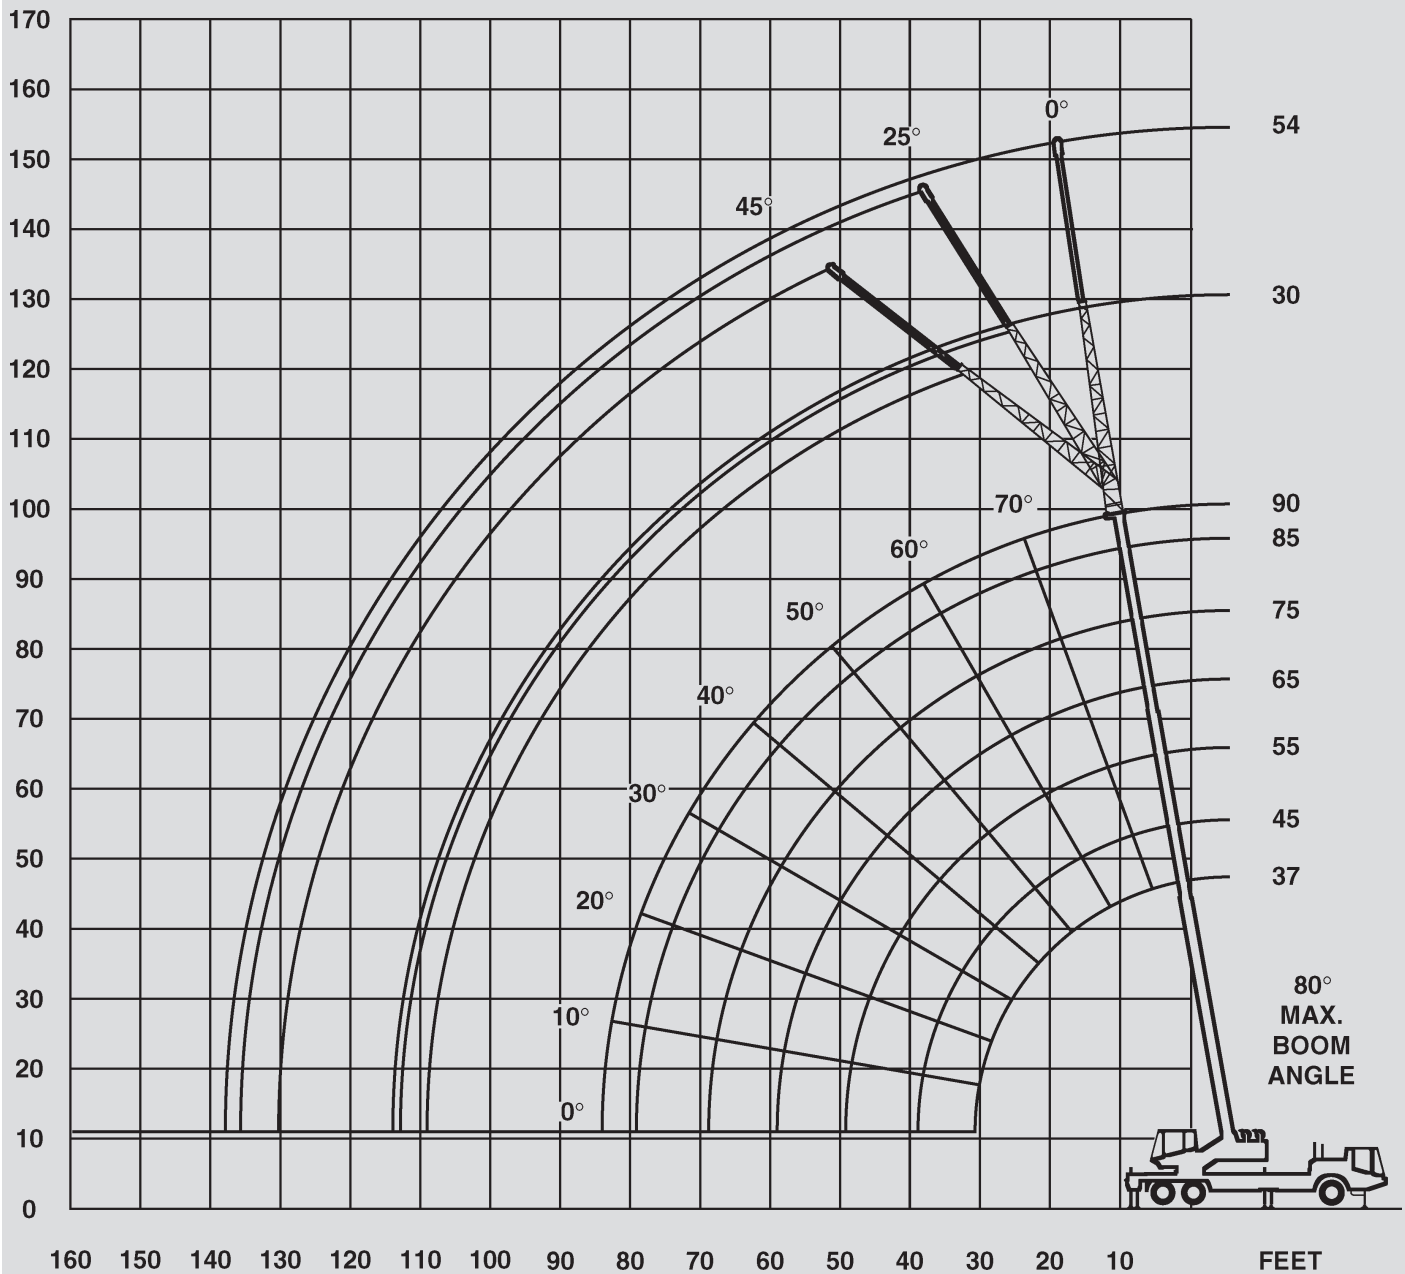

Working range

   								
37-90 ft		6,000 lbs			19'2"x20' 100%		360°	
ft	37	45	55	65	75	85	90	ft
10	80	64.65	55.5	47.15				10
12	62	58.35	50.5	42.55	39.7			12
15	50	50	43.45	37.1	34.6	29	23.5	15
20	37.5	37.5	35.55	30.4	28.4	26.85	23.5	20
25	28	28	28	25.6	23.95	22.65	20.4	25
30	19.7	20.3	20.6	20.6	20.3	19.5	17.5	30
35		15.2	15.5	15.5	15.7	15.45	15.25	35
40			12	12.15	12.25	12.45	12.45	40
45			9.6	9.71	9.87	10	10	45
50				7.84	8.05	8.18	8.21	50
55				6.39	6.58	6.76	6.79	55
60					5.41	5.59	5.66	60
65					4.45	4.62	4.69	65
70						3.81	3.9	70
75						3.13	3.21	75
80							2.62	80

Call us (888) 972-7263

40 t | Truck Crane

90 ft	30/54 ft	6,000 lbs	19'2"x20' 100%	360°

ft	0°	30 25°	45°	0°	54 25°	45°	ft
20	14						20
25	14						25
30	14	9.28		7.5			30
35	13.2	8.82	4.69	7.5			35
40	11.95	8.38	4.59	7.5			40
45	10.55	7.99	4.5	7.5			45
50	8.69	7.64	4.42	7.03	4.3		50
55	7.23	7.33	4.35	6.47	4.09		55
60	6.06	6.85	4.28	5.98	3.89	2.31	60
65	5.1	5.81	4.22	5.55	3.71	2.24	65
70	4.3	4.94	4.17	4.88	3.55	2.17	70
75	3.62	4.21	4.13	4.19	3.4	2.11	75
80	3.05	3.58	3.6	3.61	3.27	2.06	80
85	2.56	3.03	3.02	3.1	3.14	2.01	85
90	2.13	2.56		2.65	3.03	1.97	90
95	1.76	2.14		2.26	2.75	1.94	95
100	1.42	1.76		1.91	2.18	1.92	100
105	1.12			1.59	1.81	1.9	105
110				1.31	1.48		110
115				1.06	1.18		115