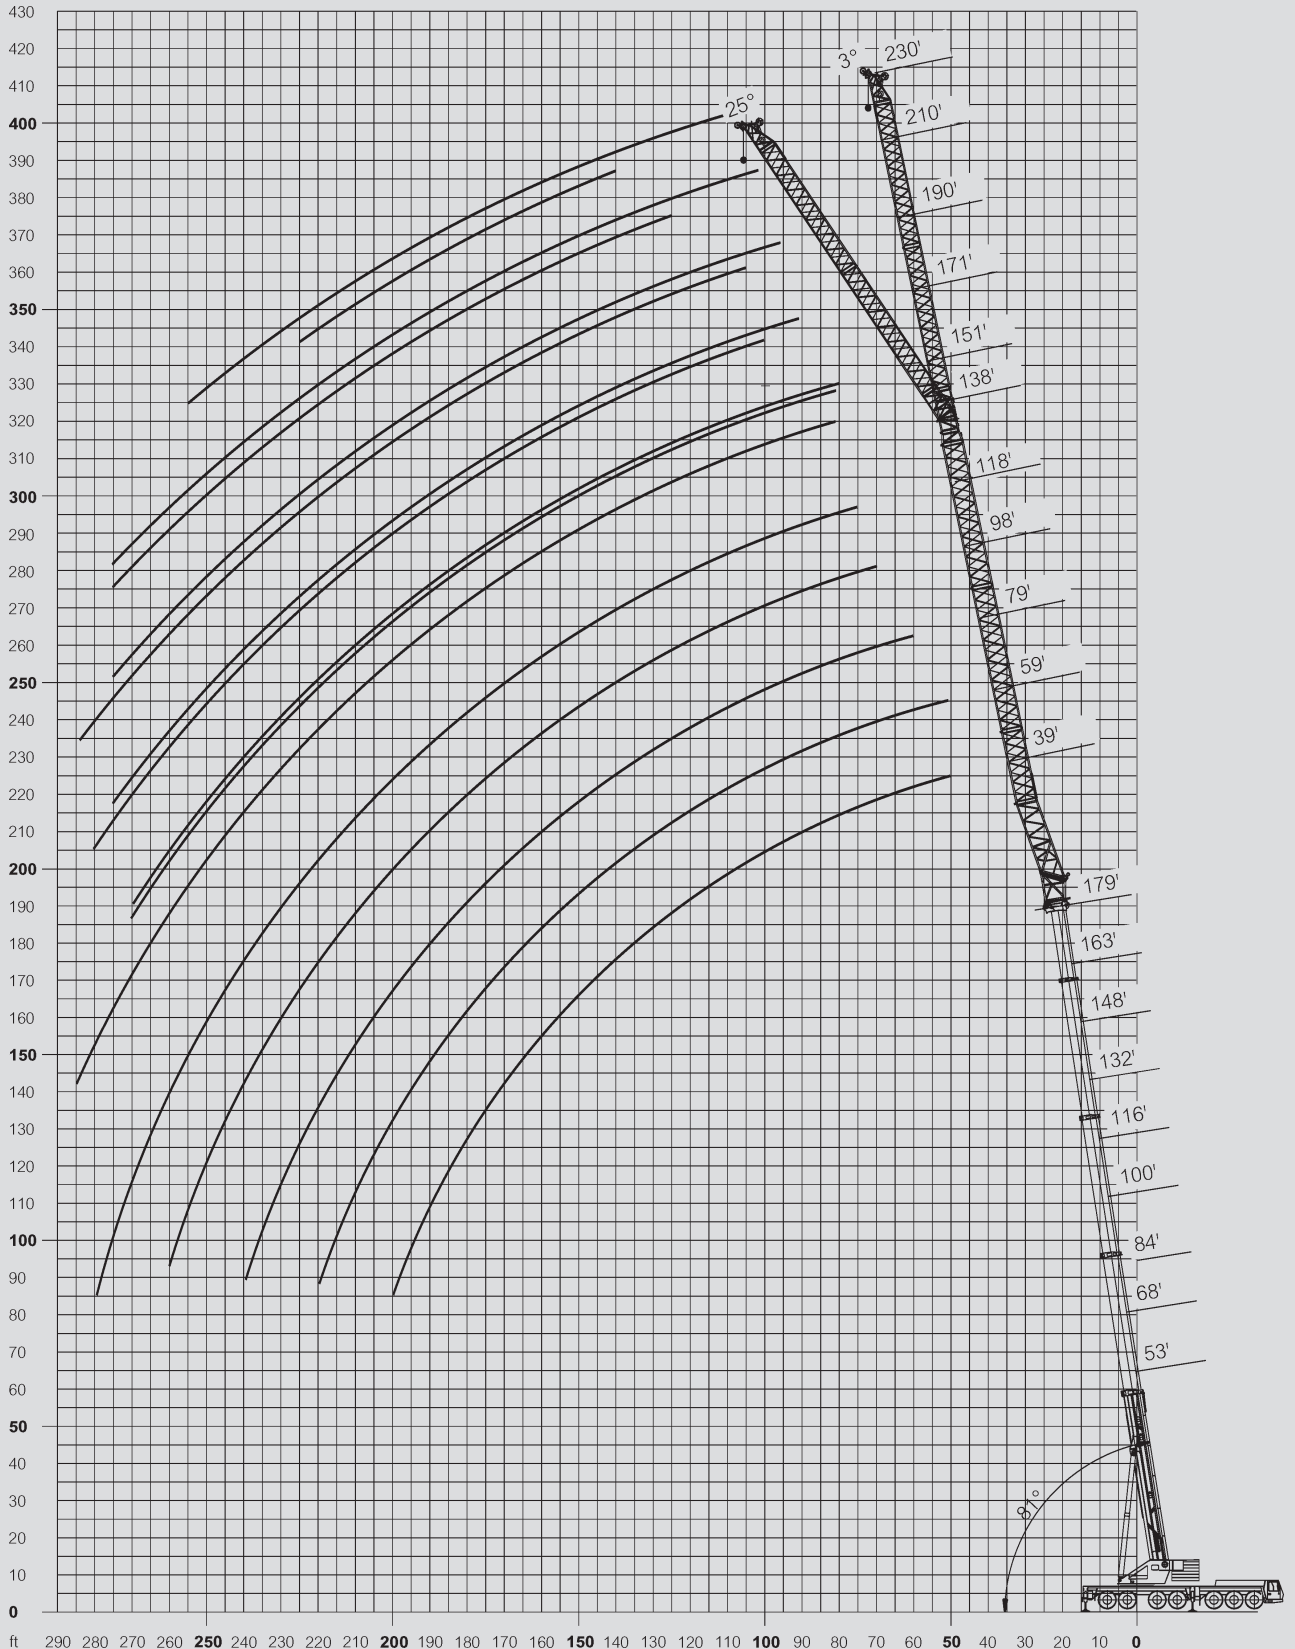

Working range

Fork Lifts Access Platforms Crawler Cranes Truck Cranes All Terrain Cranes Rough Terrain Cranes Boom Trucks Carry Decks

Call us (888) 972-7263

550 t | All Terrain Crane

163 ft	39-230 ft	264,500 lbs	28'9"x29'2" 100%	360°

ft	39 3°	59 3°	79 3°	98 3°	118 3°	138 3°	151 3° 25°		171 3° 25°		190 3° 25°		210 3° 25°		230 3° 25°		ft
45	105																45
50	100	87															50
55	96	83	66														55
60	90	80	63	51													60
65	85	77	61	49													65
70	79	72	58	47	41.6												70
75	74	68	56	45	40	33.8	28.2										75
80	70	64	53	43.6	38.6	32.6	27	25.6	23.4								80
85	66	61	51	42	37.2	31.4	26	24.4	22.6								85
90	62	57	50	40.4	35.8	29.8	24.8	23.6	21.6		19						90
95	58	54	48	39	34.4	28.4	23.8	22.6	20.8	18.6	18.2		15.4			13	95
100	54	51	46	37.8	33.4	26.8	23	21.8	19.8	17.8	17.4	15	14.8		12.4		100
105	52	49	45	36.6	32.2	25.8	22	21	19.2	17.2	16.8	14.4	14.2		12		105
110	49	46	43	35.2	31.2	25	21.2	20.2	18.4	16.4	16	13.8	13.6		11.4		110
115	46	44	41.4	34	30	24.2	20.4	19.4	17.6	15.8	15.4	13.2	13.2		11		115
120	43.6	41.8	39.6	32.8	28.8	23.4	19.6	18.8	17	15.2	14.8	12.8	12.6	10.4	10.6		120
125	41	39.8	37.8	31.6	27.6	22.4	18.8	18	16.2	14.6	14.2	12.2	12	10	10.2		125
130	38.6	38	36	30.4	26.4	21.8	18.2	17.4	15.6	14.2	13.6	11.8	11.6	9.6	9.6		130
135	36.6	36	34.2	29.2	25.2	21.2	17.6	16.8	15	13.6	13	11.2	11	9	9.2	7.4	135
140	34.6	34.2	32.6	28	24.2	20.4	17	16.2	14.4	13.2	12.4	10.8	10.6	8.6	8.8	7	140
145	32.6	32.4	30.8	26.8	23.6	19.8	16.4	15.6	14	12.6	12	10.4	10.2	8.4	8.4	6.6	145
150	30.6	30.6	29	25.8	23	19.2	15.8	15.2	13.4	12.2	11.6	10	9.6	8	8.2	6.4	150
155	28.6	29	27.4	25	22.4	18.6	15.2	14.6	13	11.8	11	9.6	9.2	7.6	7.8	6	155
160	26.6	27.4	25.6	24	21.6	18.2	14.8	14	12.4	11.4	10.6	9.2	8.8	7.2	7.4	5.8	160
165	25	26	24.4	23.2	21	17.6	14.2	13.6	12	11	10.2	8.8	8.4	7	7	5.4	165
170	23	24.4	23.4	22.2	20.4	17.2	13.8	13.2	11.6	10.6	9.8	8.6	8	6.6	6.6	5.2	170
175	21.2	22.8	22.4	21.2	19.8	16.6	13.4	12.8	11.2	10.2	9.4	8.2	7.8	6.4	6.4	4.8	175
180	19.4	21.2	21.4	20.4	19.2	16.2	12.8	12.4	10.8	9.8	9	8	7.4	6	6	4.6	180
185	17.8	19.6	20.2	19.6	18.4	15.8	12.4	12	10.4	9.6	8.6	7.6	7	5.8	5.6	4.4	185
190	16.4	18	19.2	18.6	17.8	15.4	12	11.6	10	9.2	8.4	7.2	6.8	5.6	5.4	4	190
195		16.4	18.2	17.8	17.2	15	11.6	11.2	9.6	8.8	8	7	6.4	5.2	5.2	3.8	195
200		15	16.8	17	16.6	14.6	11.4	11	9.2	8.6	7.8	6.8	6	5	4.8	3.6	200
205		13.8	15.4	16	15.8	14.2	11	10.6	9	8.2	7.4	6.6	5.8	4.8	4.6	3.4	205
210			14.2	15.2	15	13.8	10.6	10.2	8.6	8	7.2	6.2	5.6	4.6	4.2	3.2	210
215			12.8	13.8	14.4	13.4	10.2	10	8.4	7.8	6.8	6	5.4	4.4	4	3	215
220			11.8	12.6	13.6	12.8	10	9.6	8	7.4	6.6	5.8	5	4.2	3.8	2.8	220
225			10.6	11.6	12.4	12.2	9.6	9.2	7.8	7.2	6.2	5.6	4.8	4	3.6	2.6	225
230				10.4	11.4	11.6	9	8.8	7.4	7	6	5.4	4.6	3.8	3.4		230
235				9.4	10.4	10.6	8.6	8.4	7.2	6.8	5.8	5.2	4.2	3.6	3.2		235
240				8.4	9.4	9.6	7.6	8	6.8	6.4	5.6	5	4	3.4	3		240
245					8.4	8.6	6.8	7.2	6.6	6.2	5.4	4.8	3.8	3.2	2.8		245
250					7.4	7.8	5.8	6.2	6.2	6	5.2	4.6	3.6	3			250
255					6.6	7	5	5.2	5.6	5.8	4.8	4.4	3.4	2.8			255
260					5.8	6	4	4.4	4.8	5.4	4.6	4.2	3.4	2.6			260
265						5.2	3.2	3.6	4	4.8	4.4	3.8	3.2	2.6			265
270						4.4	2.6	2.8	3.2	4	3.8	3.6	3				270
275						3.8			2.4	3.2	3	3.4	2.8				275
280						3				2.4	2.2	3.2	2.4				280
285												2.6					285