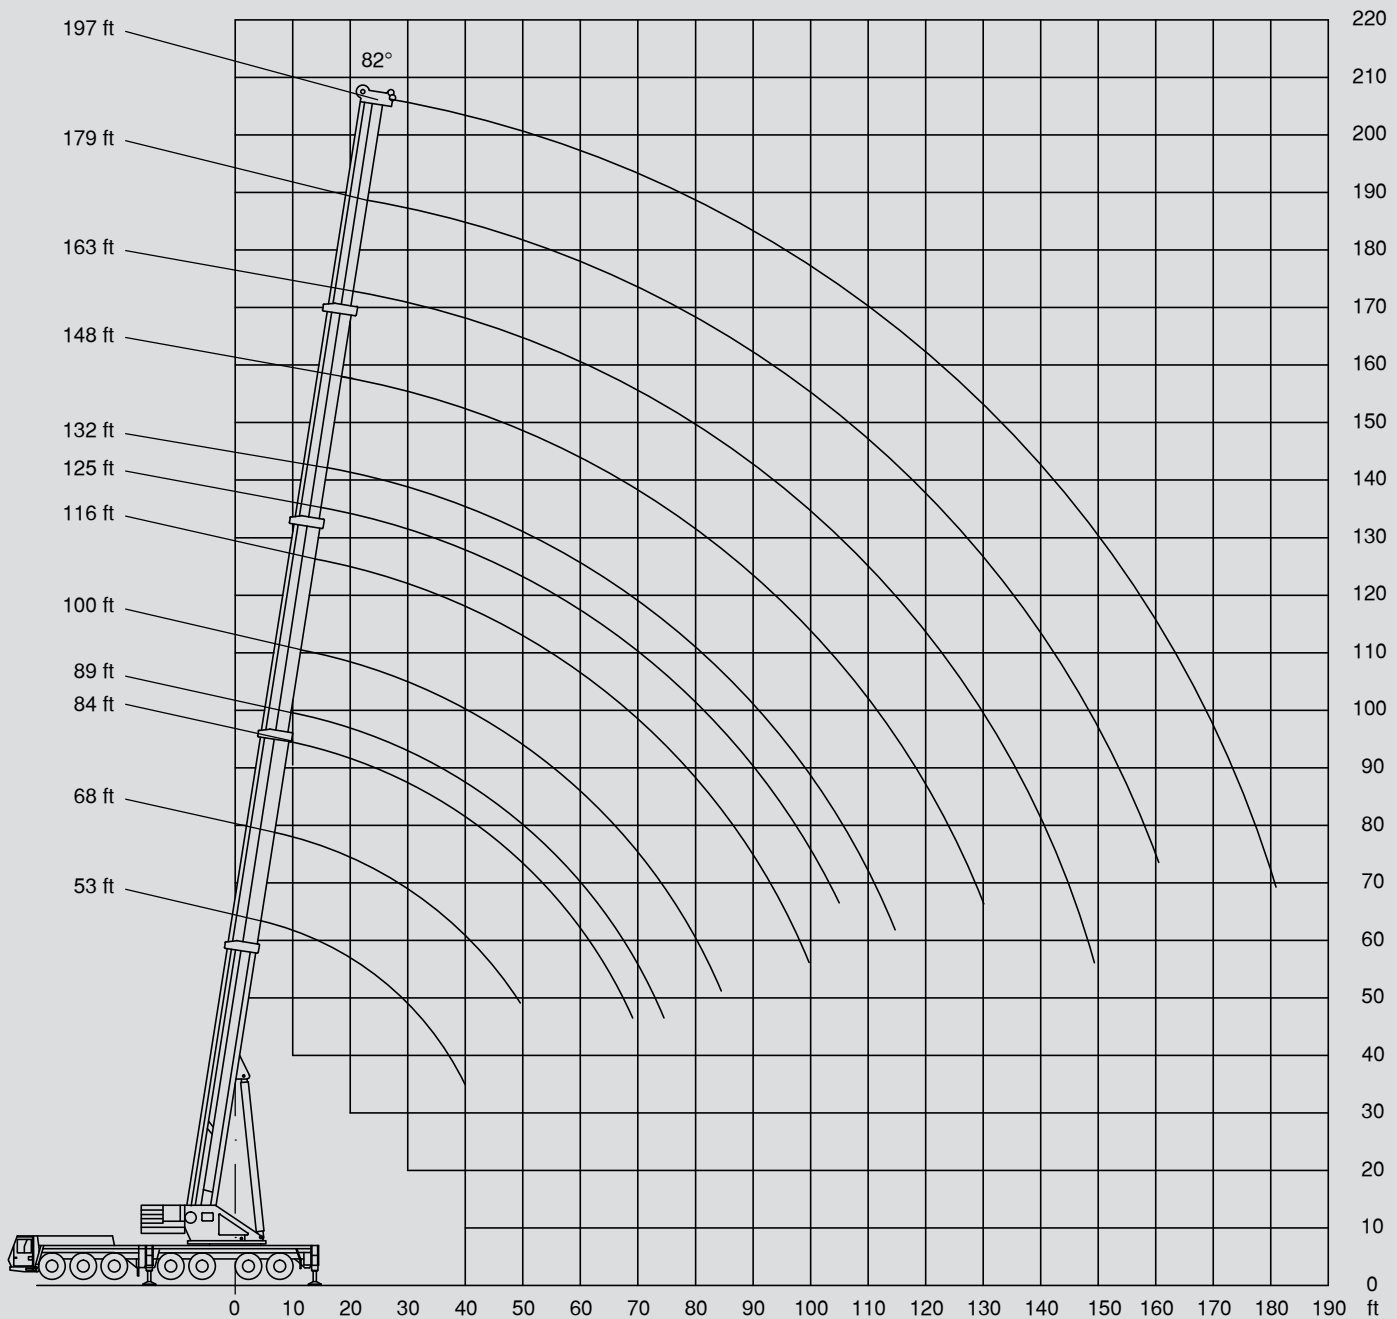

Working range

   													
53-197 ft													
264,500 lbs													
28'9"x29'2"													
100%													
360°													
ft	53	68	84	89	100	116	125	132	148	163	179	197	ft
8	788*												8
10	678	624											10
15	538	536	496	300									15
20	438	442	438	300	410	372	284						20
25	370	374	374	300	368	346	256	254					25
30	318	320	320	298	318	316	232	228	204	181			30
35	276	280	280	270	278	282	206	207	186	168	146		35
40	242	244	246	238	244	246	187	186	168	155	141	123	40
45		215	216	209	219	217	170	170	154	142	131	119	45
50		191	196	185	195	193	154	155	141	131	122	112	50
55			176	165	175	174	143	145	129	121	114	105	55
60			159	147	159	157	132	136	120	111	106	98	60
65			144	136	144	142	121	128	111	104	98	92	65
70			131	122	130	127	111	119	102	97	92	86	70
75				109	117	114	104	113	96	90	87	80	75
80					106	104	95	107	90	83	81	76	80
85					97	94	86	98	84	79	75	72	85
90						87	78	90	79	75	71	67	90
95						84	70	82	75	70	68	63	95
100						79	64	76	72	66	64	60	100
105							59	70	69	62	60	57	105
110							56	65	66	59	56	54	110
115								61	62	56	53	51	115
120									57	52	51	47	120
125									54	49	49	45	125
130									50	47	46	43.4	130
135										46	44	41.4	135
140										43.4	41.2	39.6	140
145										40.6	38.6	37.6	145
150										38.2	36	35.8	150
155											33.6	33.8	155
160											31.4	31.6	160
165												29.4	165
170												27.6	170
175												25.8	175
180												24.2	180