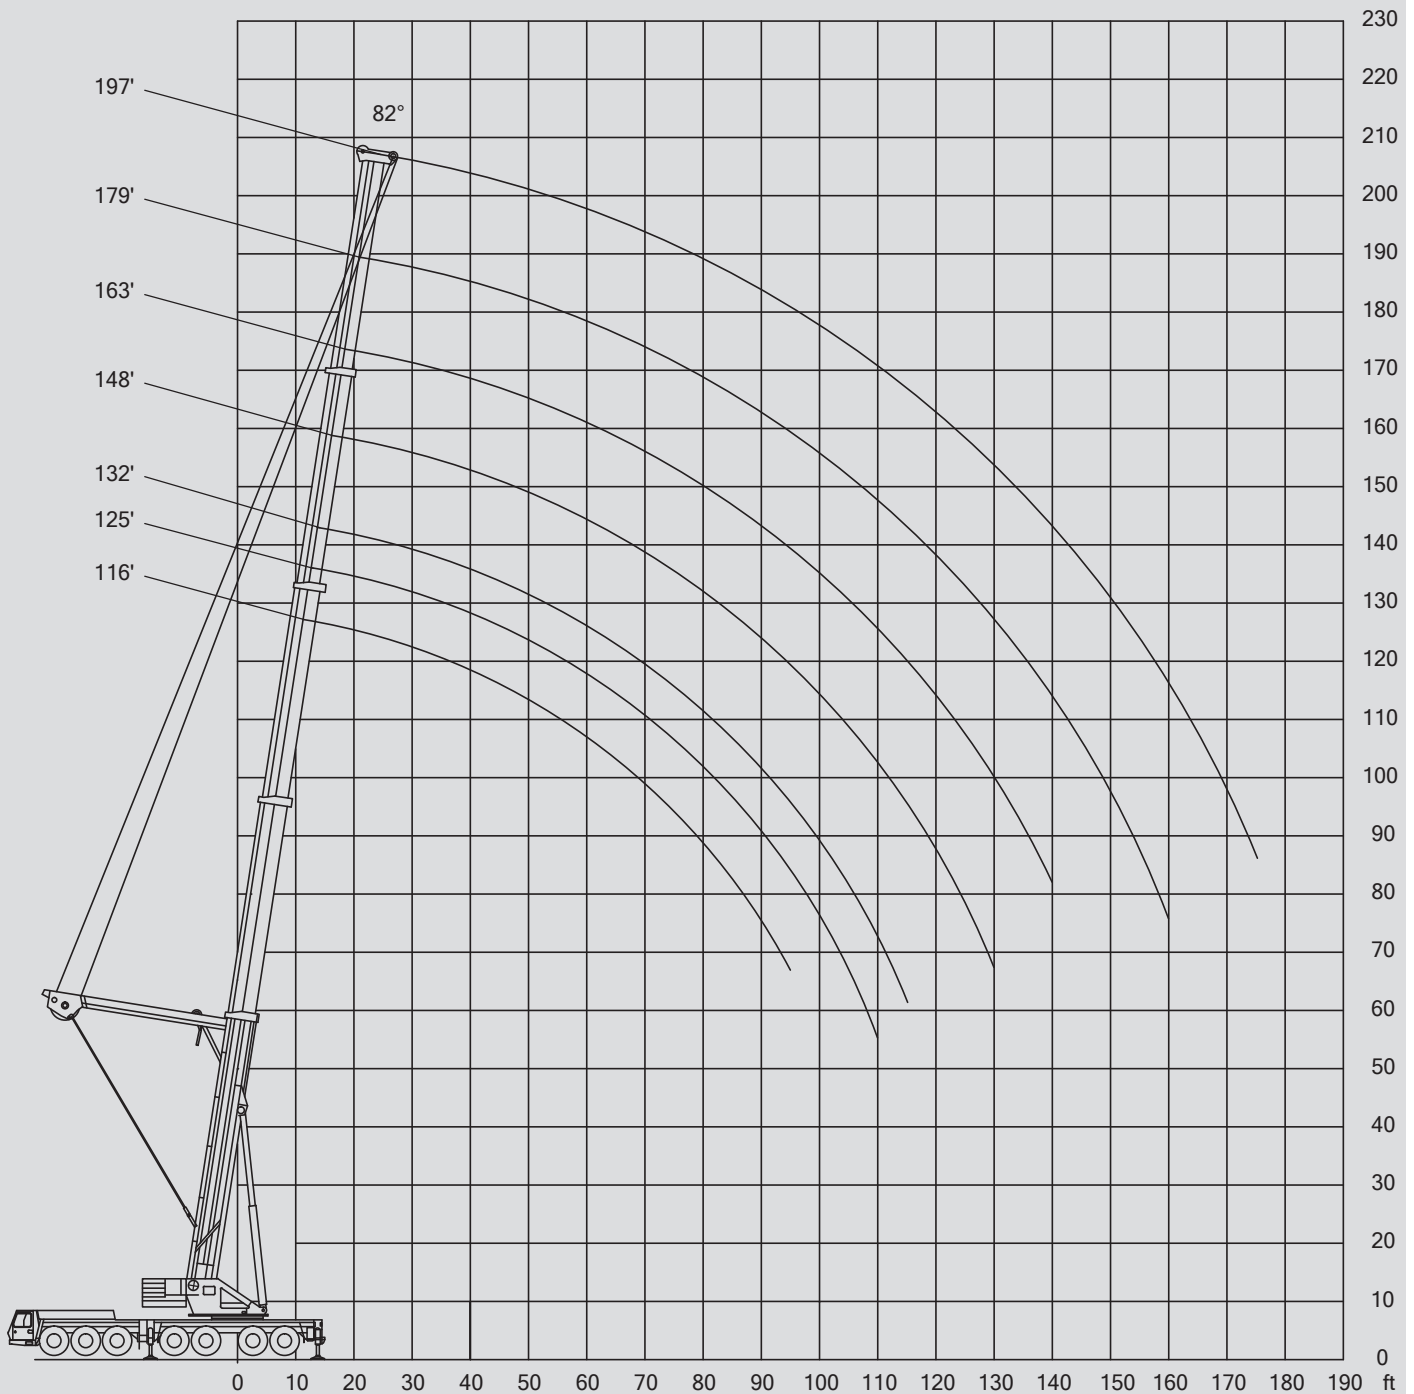

Call us (888) 972-7263

550 t | All Terrain Crane

Working range

   								
116-197 ft		352,700 lbs			28'9"x29'2"		360°	
100%								
ft	116	125	132	148	163	179	197	ft
20	352	270	330					20
25	324	254	310	298				25
30	298	242	280	268	222	213		30
35	274	230	258	244	211	200	167	35
40	242	219	240	226	200	186	158	40
45	222	209	219	212	190	175	149	45
50	200	195	197	193	181	164	142	50
55	182	180	181	175	172	154	134	55
60	166	167	166	163	161	146	127	60
65	153	153	153	152	147	138	121	65
70	140	141	140	139	138	130	115	70
75	129	130	129	128	127	124	110	75
80	120	120	120	119	118	116	104	80
85	111	112	111	110	109	108	100	85
90	104	104	104	103	102	100	96	90
95	97	97	97	96	95	93	91	95
100		91	91	90	89	87	87	100
105		86	85	84	83	82	82	105
110		73	80	79	78	77	77	110
115			71	75	73	72	72	115
120				70	69	68	68	120
125				67	65	63	64	125
130				58	61	60	60	130
135					58	56	56	135
140					54	53	53	140
145						49	50	145
150						46	47	150
155						43.6	44	155
160						38.4	41.4	160
165							39	165
170							36.8	170
175							33.8	175