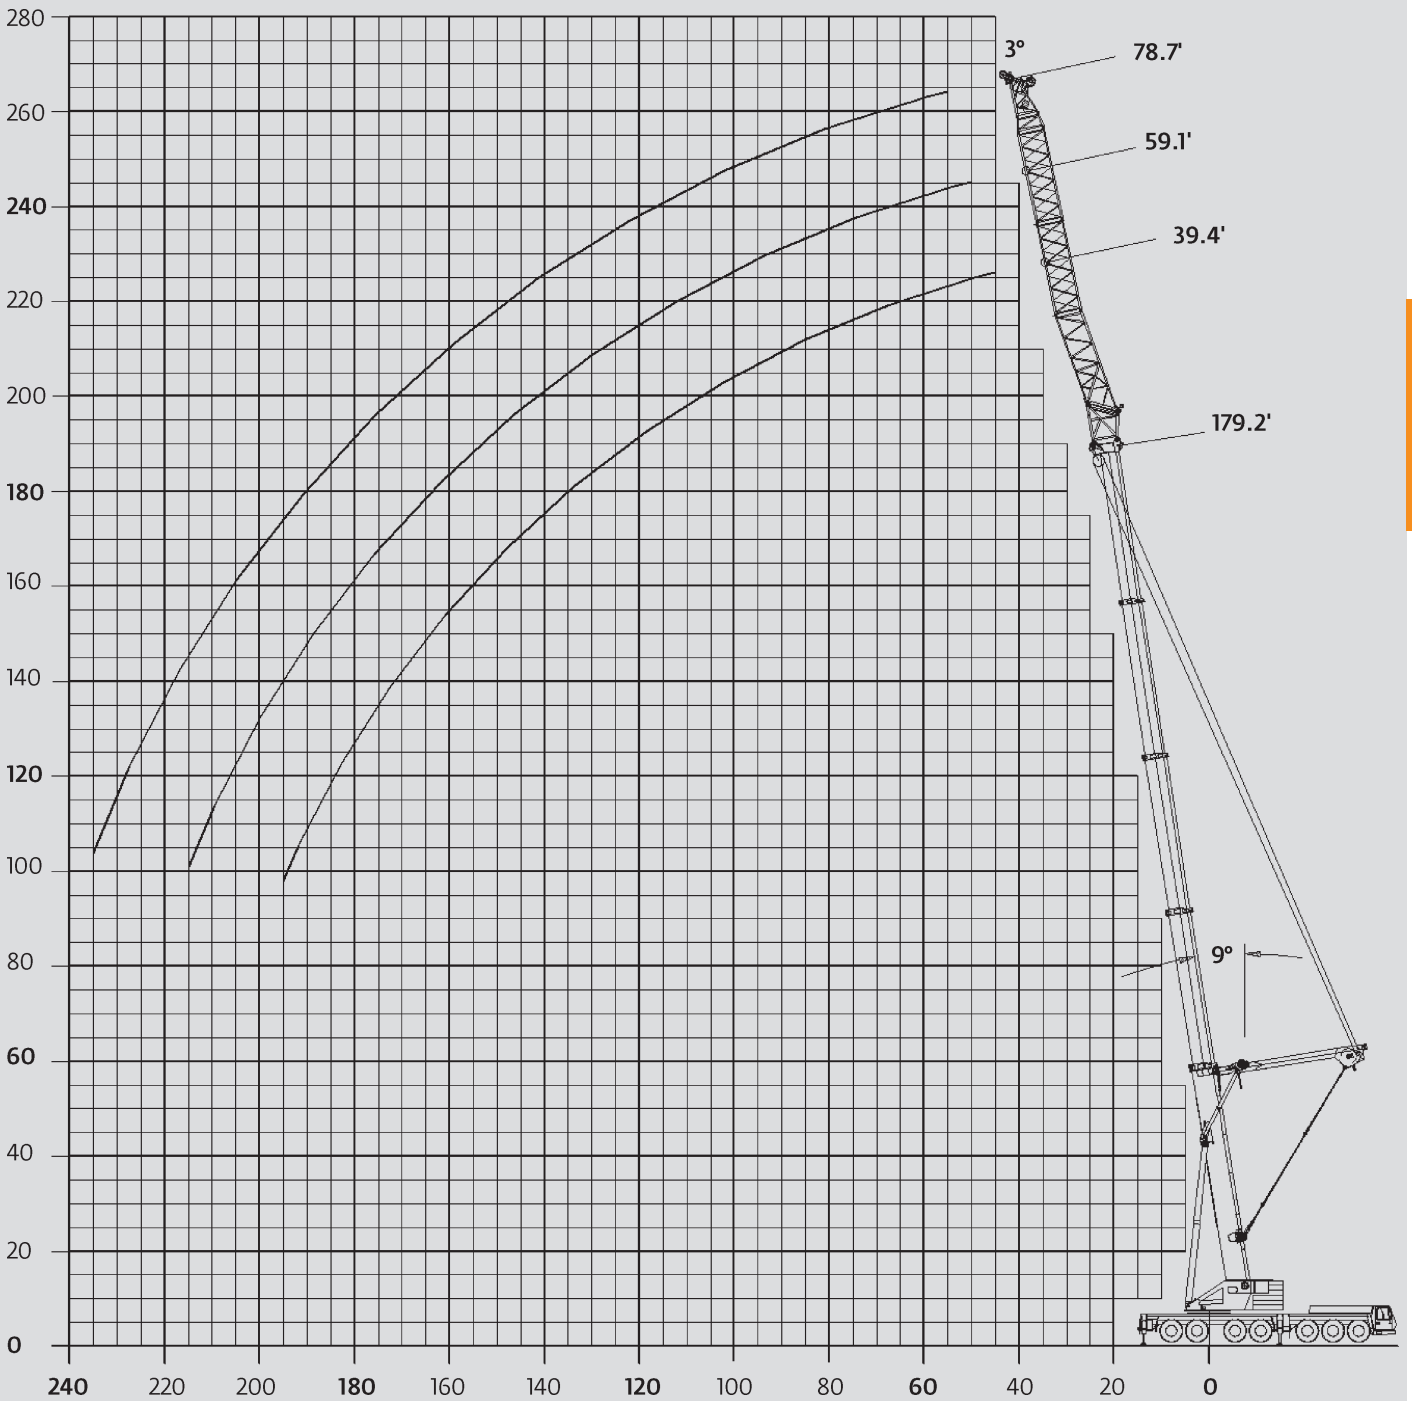

Working range

Call us (888) 972-7263

550 t | All Terrain Crane

163-179 ft	39.4-78.7 ft	352,700 lbs	28'9"x29'2" 100%	360°

ft	39.4	163 59.1	78.7	39.4	179 59.1	78.7	ft
40	114						40
45	107	86		100			45
50	100	81	66	94	78		50
55	95	77	63	88	74	62	55
60	90	73	61	83	69	59	60
65	85	69	58	79	65	56	65
70	81	65	55	74	62	52	70
75	77	62	52	71	58	50	75
80	73	59	49	68	55	48	80
85	69	56	47	65	52	45	85
90	67	53	45	62	50	43.2	90
95	64	51	43.2	59	48	41.4	95
100	62	49	41.4	56	46	39.8	100
105	59	47	39.4	54	43.8	38.2	105
110	57	45	38	52	42.2	36.6	110
115	55	43.4	36.8	49	40.8	35	115
120	53	41.8	35.4	47	39.4	33.6	120
125	51	40.2	34.2	46	37.8	32.2	125
130	49	39	32.8	44	36.4	30.8	130
135	47	37.8	31.4	43	35	29.4	135
140	46	36.6	30.4	41.6	33.8	28	140
145	45	35.4	29.2	40.2	32.4	26.6	145
150	43.4	34.2	28	38.8	31.2	25.8	150
155	40.8	33.2	27	37.8	29.8	25	155
160	38.2	32.4	25.8	36.8	28.6	24.2	160
165	35.6	31.4	24.6	35.8	27.4	23.6	165
170	33.4	30.6	23.8	34.4	26.6	22.8	170
175	31.2	29.8	23.2	32.2	26	22	175
180	29.2	28.8	22.6	30.2	25.2	21.4	180
185		28	22	28.2	24.6	20.8	185
190		27	21.4	26.4	23.8	20.2	190
195		25.4	20.8	24.6	23.2	19.6	195
200		23.6	20.2		22.8	19.2	200
205			19.8		22.2	18.6	205
210			19.4		21.2	18	210
215			19		19.8	17.6	215
220			18.4			17.2	220
225						16.8	225
230						16.4	230
235						16	235