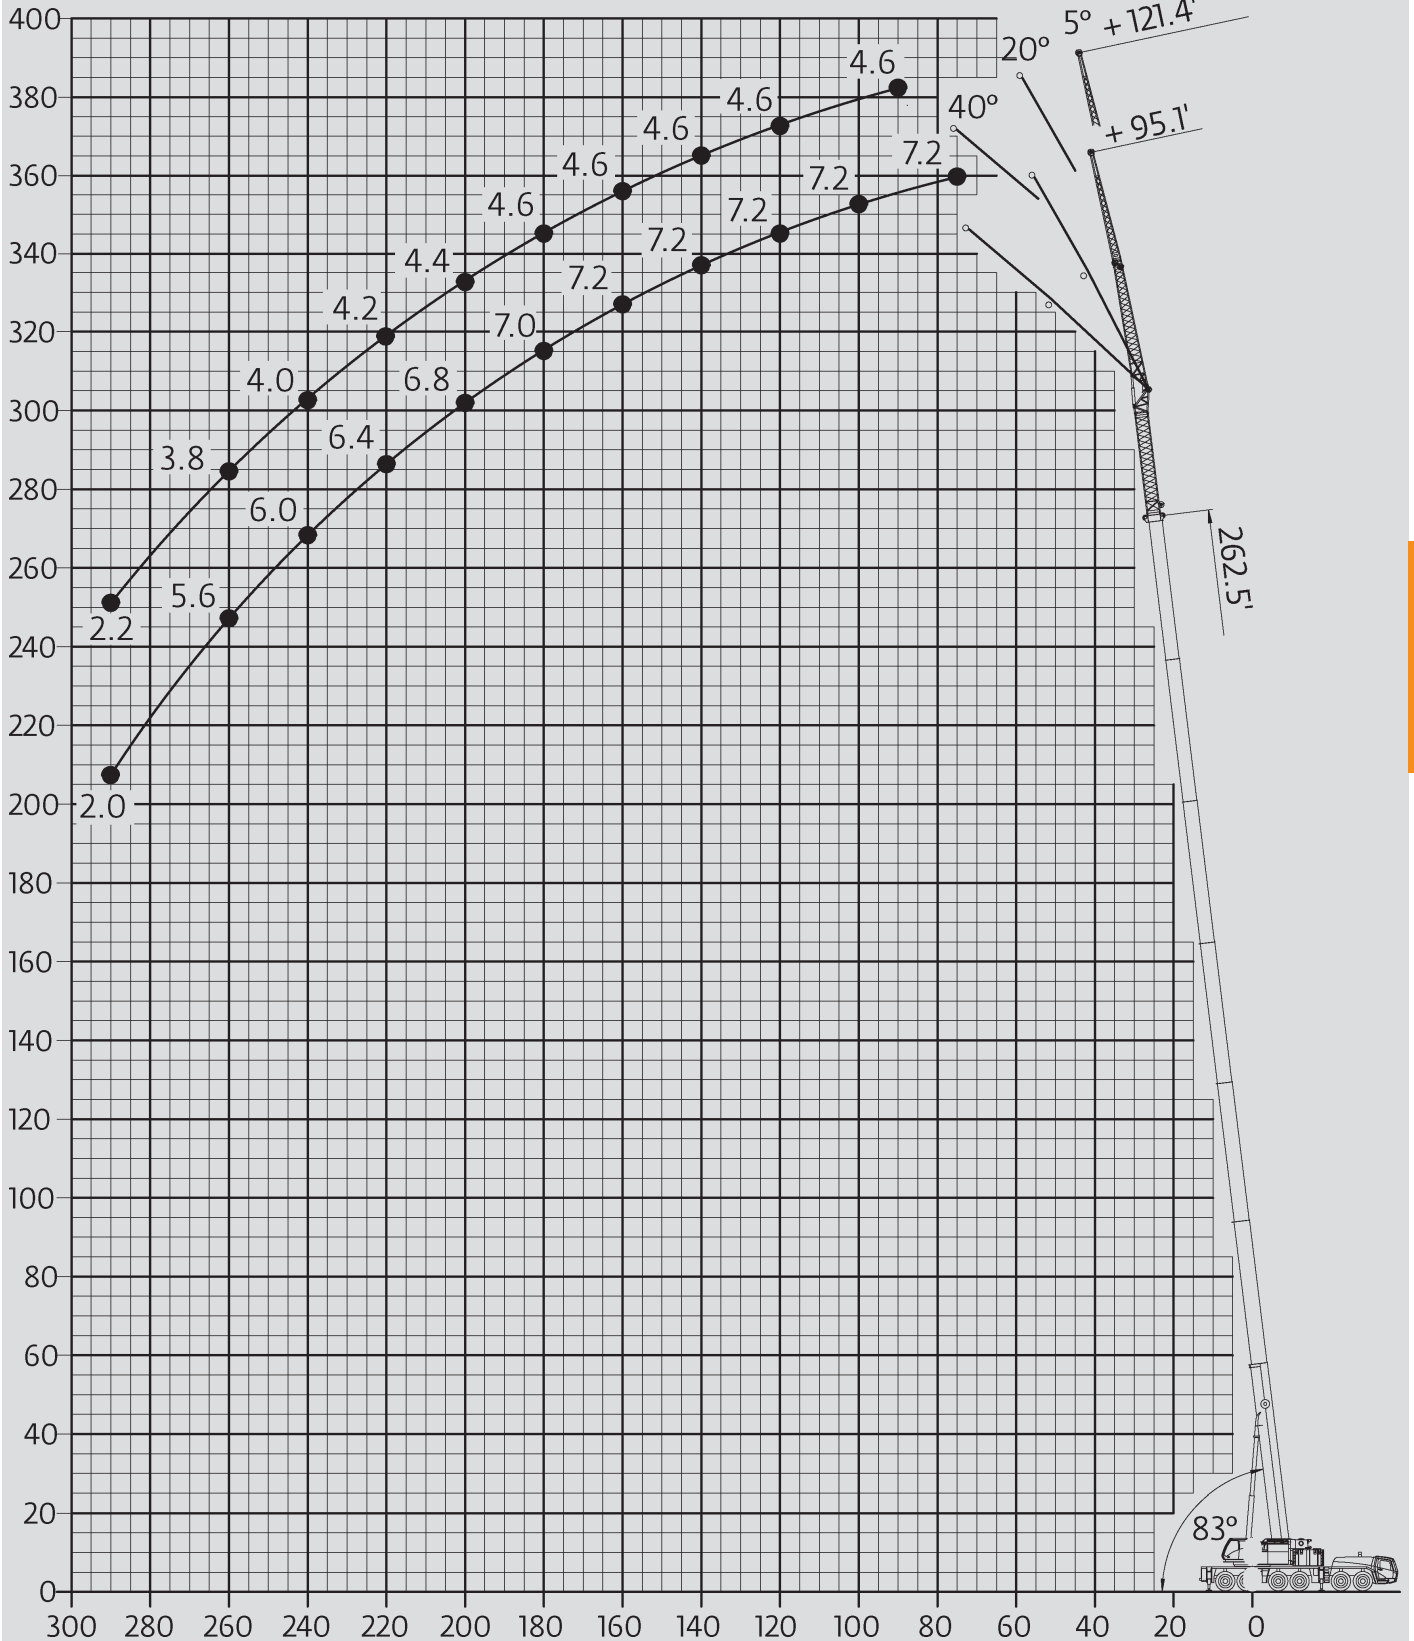

Working range

Carry Decks
Boom Trucks
Rough Terrain Cranes
All Terrain Cranes
Truck Cranes
Crawler Cranes
Access Platforms
Fork Lifts

Call us (888) 972-7263

350 t | All Terrain Crane

245.3 ft	95.1/121.4 ft	203,900 lbs	28'5" x 27'9" 100%	360°

ft	5°	95.1 5°-20°	20°-40°	5°	121.4 5°-20°	20°-40°	ft
75	8.4						75
80	8.4			5.6			80
85	8.4			5.6			85
90	8.4			5.6			90
95	8.4	8.4		5.6			95
100	8.4	8.4		5.6	5.6		100
105	8.4	8.4	7	5.6	5.6		105
110	8.4	8.2	7	5.6	5.6		110
115	8.4	8.2	7	5.6	5.6	4.4	115
120	8.4	8	7	5.6	5.6	4.4	120
125	8.4	8	7	5.6	5.6	4.4	125
130	8.4	7.8	7	5.6	5.4	4.4	130
135	8.2	7.8	7	5.6	5.4	4.4	135
140	8.2	7.6	7	5.6	5.4	4.4	140
145	8	7.6	7	5.4	5.2	4.4	145
150	8	7.6	7	5.4	5.2	4.4	150
155	7.8	7.4	7	5.4	5	4.4	155
160	7.8	7.4	7	5.2	5	4.4	160
165	7.6	7.2	7	5.2	5	4.4	165
170	7.6	7.2	6.8	5	4.8	4.4	170
175	7.6	7.2	6.8	5	4.8	4.4	175
180	7.4	7	6.8	5	4.8	4.4	180
185	7.4	7	6.6	4.8	4.6	4.4	185
190	7.2	6.8	6.6	4.8	4.6	4.4	190
195	7.2	6.8	6.6	4.8	4.6	4.4	195
200	7	6.6	6.4	4.6	4.4	4.4	200
205	7	6.6	6.4	4.6	4.4	4.4	205
210	6.8	6.4	6.4	4.6	4.4	4.4	210
215	6.8	6.4	6.4	4.4	4.4	4.4	215
220	6.6	6.2	6.2	4.4	4.2	4.4	220
225	6.6	6.2	6.2	4.4	4.2	4.4	225
230	6.4	6.2	6.2	4.2	4.2	4.4	230
235	6.4	6	6.2	4.2	4	4.2	235
240	6	6	6	4.2	4	4.2	240
250	5.2	5.4	6	4	4	4	250
255	4.8	5.2	5.6	4	4	4	255
260	4.6	5		4	3.8	4	260
265	4.4	4.6		3.8	3.8	4	265
270	4	4.4		3.6	3.6	3.8	270
275	3.8	4		3.4	3.6	3.8	275
280	3.6	3.8		3.2	3.6		280
285	3.2	3.6		3	3.4		285
290	3	3.2		2.8	3		290
295	2.8	3		2.6	2.8		295
300	2.6	2.6		2.2	2.6		300
305	2.2			2	2.4		305
310	1.8						310