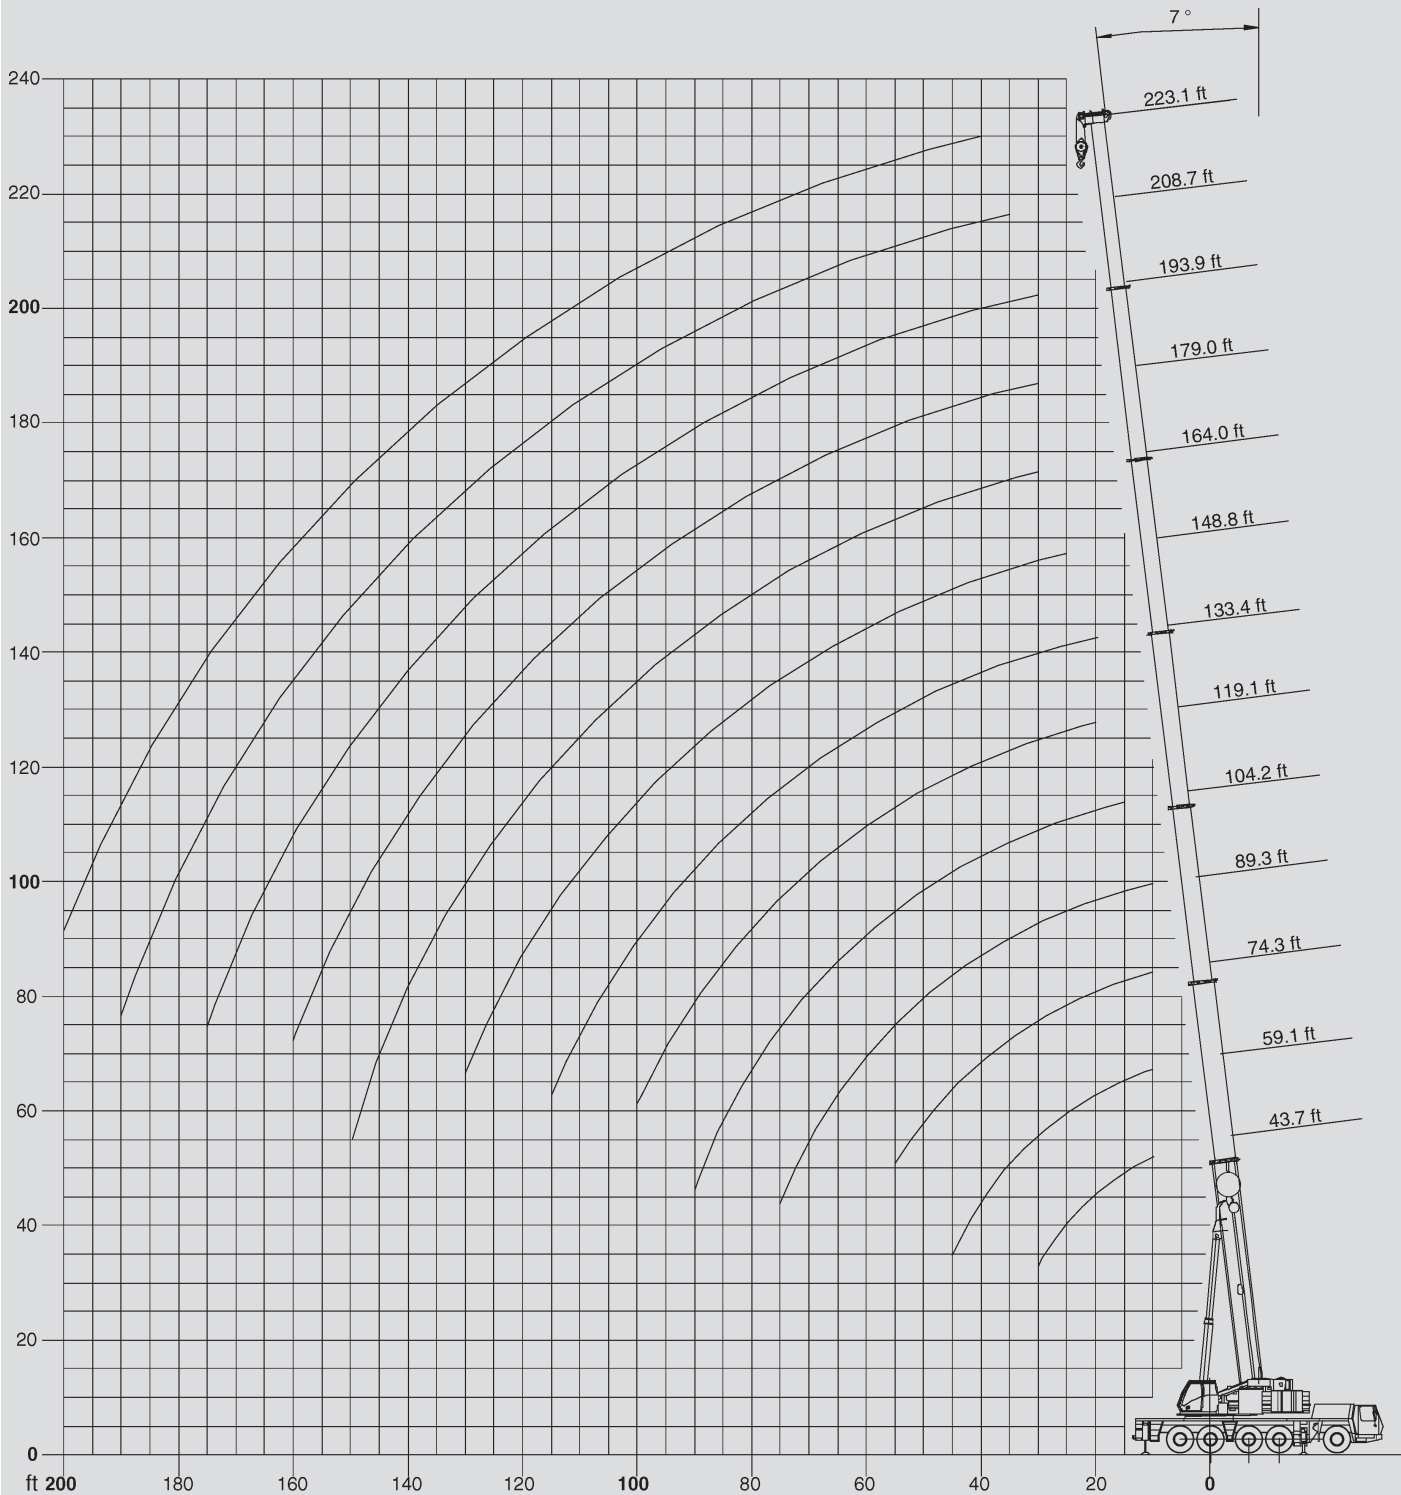

Fork Lifts

Call us (888) 972-7263

275 t | All Terrain Crane

Working range

   														
43.7-223.1ft 169,700 lbs 28'1"x26'3" 360° 100%														
ft	43.7	59.1	74.3	89.3	104.2	119.1	133.4	148.8	164	179	193.9	208.7	223.1	ft
8	*550													8
10	346	332	312	244										10
15	272	270	260	242	185									15
20	220	222	215	212	182	144	106							20
25	184	185	181	181	166	140	106	86						25
30	152	157	157	155	151	129	105	86	69	55	45			30
35		136	136	135	136	118	96	86	69	55	45	36.4		35
40		121	119	118	120	108	88	82	69	55	45	36.4	30.8	40
45		99	106	104	106	99	81	75	68	55	45	36.4	30.8	45
50			95	93	95	92	76	70	63	55	45	36.4	30.8	50
55			83	84	85	85	72	64	59	52	45	36.4	30.8	55
60				76	77	79	67	59	54	49	44	36.4	30.8	60
65				70	70	72	63	54	50	46	41.2	36.4	30.8	65
70				63	64	66	60	50	47	43.4	39	36	30.8	70
75				50	58	61	57	46	43	40.4	36.8	34.4	30.8	75
80					53	55	54	42.8	39.6	37.6	34.8	32.6	30.4	80
85					49	51	51	40.2	37.2	35.2	33	31	29.2	85
90					39.2	46	48	37.6	34.6	32.8	31.2	29.4	28	90
95						42.4	44	35.2	32.4	30.8	29.4	28	26.8	95
100						38.2	40.8	33.2	30.4	28.8	27.8	26.4	25.6	100
105							37.6	31.4	28.8	27.2	26.4	24.8	24.4	105
110							34.8	29.6	27	25.6	24.8	23	23.2	110
115							30.4	28	25.2	23.8	23	21.4	22	115
120								26.6	23.2	21.8	21.2	20.4	20.8	120
125								25.2	21.4	20	19.4	19.4	19.4	125
130								24.4	20.2	19	18.4	18.4	18	130
135									19.2	18	17.4	17.4	17.2	135
140									18.2	17	16.4	16.6	16.4	140
145									17.2	16	15.6	15.8	15.6	145
150									12.8	15.4	14.8	15	15	150
155										14.8	14	14.2	14.2	155
160										14.4	13.2	13.4	13.6	160
165											12.6	12.8	13	165
170											11.8	12.2	12.4	170
175											11.4	11.6	11.8	175
180												11	11.2	180
185												10.6	10.6	185
190												9.6	10.2	190
195													9.6	195
200													9.2	200