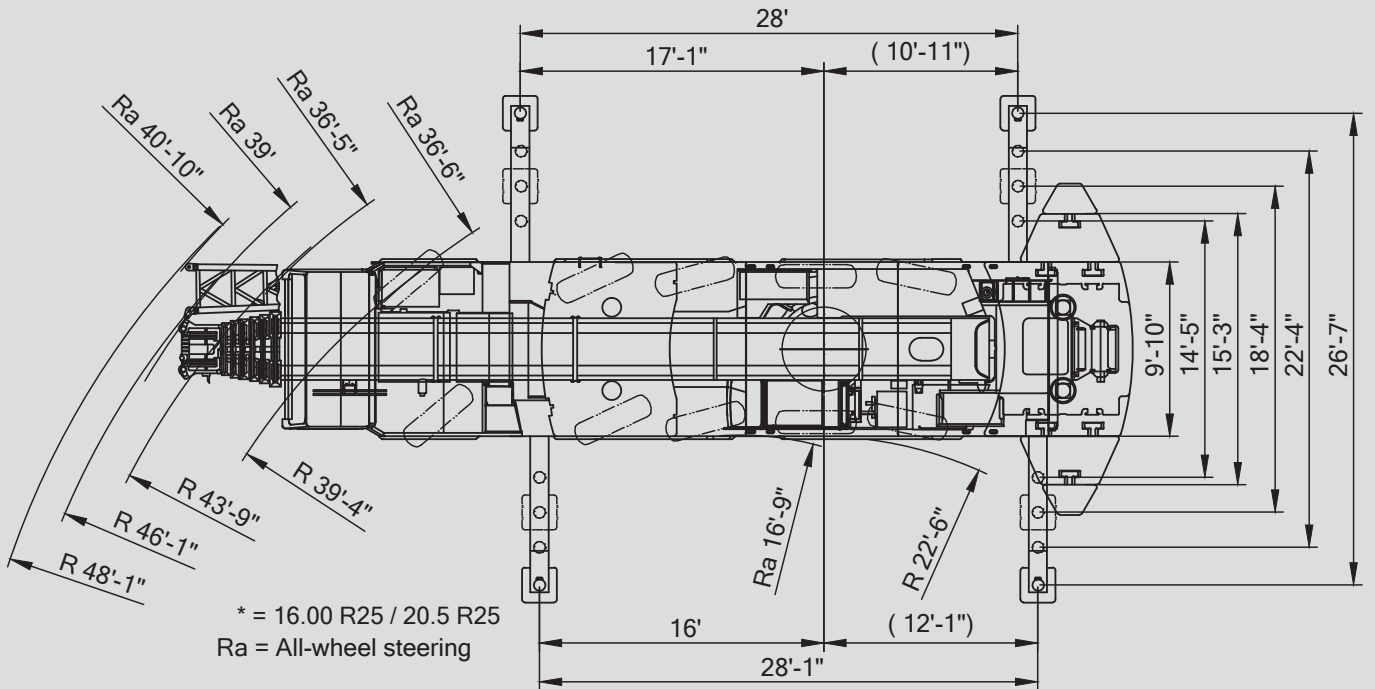

Fork Lifts

Call us (888) 972-7263

275 t | All Terrain Crane

Working range

   														
43.7-223.1ft 169,700 lbs 28'1"x26'3" 360° 100%														
ft	43.7	59.1	74.3	89.3	104.2	119.1	133.4	148.8	164	179	193.9	208.7	223.1	ft
8	*550													8
10	346	332	312	244										10
15	272	270	260	242	185									15
20	220	222	215	212	182	144	106							20
25	184	185	181	181	166	140	106	86						25
30	152	157	157	155	151	129	105	86	69	55	45			30
35		136	136	135	136	118	96	86	69	55	45	36.4		35
40		121	119	118	120	108	88	82	69	55	45	36.4	30.8	40
45		99	106	104	106	99	81	75	68	55	45	36.4	30.8	45
50			95	93	95	92	76	70	63	55	45	36.4	30.8	50
55			83	84	85	85	72	64	59	52	45	36.4	30.8	55
60				76	77	79	67	59	54	49	44	36.4	30.8	60
65				70	70	72	63	54	50	46	41.2	36.4	30.8	65
70				63	64	66	60	50	47	43.4	39	36	30.8	70
75				50	58	61	57	46	43	40.4	36.8	34.4	30.8	75
80					53	55	54	42.8	39.6	37.6	34.8	32.6	30.4	80
85					49	51	51	40.2	37.2	35.2	33	31	29.2	85
90					39.2	46	48	37.6	34.6	32.8	31.2	29.4	28	90
95						42.4	44	35.2	32.4	30.8	29.4	28	26.8	95
100						38.2	40.8	33.2	30.4	28.8	27.8	26.4	25.6	100
105							37.6	31.4	28.8	27.2	26.4	24.8	24.4	105
110							34.8	29.6	27	25.6	24.8	23	23.2	110
115							30.4	28	25.2	23.8	23	21.4	22	115
120								26.6	23.2	21.8	21.2	20.4	20.8	120
125								25.2	21.4	20	19.4	19.4	19.4	125
130								24.4	20.2	19	18.4	18.4	18	130
135									19.2	18	17.4	17.4	17.2	135
140									18.2	17	16.4	16.6	16.4	140
145									17.2	16	15.6	15.8	15.6	145
150									12.8	15.4	14.8	15	15	150
155										14.8	14	14.2	14.2	155
160										14.4	13.2	13.4	13.6	160
165											12.6	12.8	13	165
170											11.8	12.2	12.4	170
175											11.4	11.6	11.8	175
180												11	11.2	180
185												10.6	10.6	185
190												9.6	10.2	190
195													9.6	195
200													9.2	200