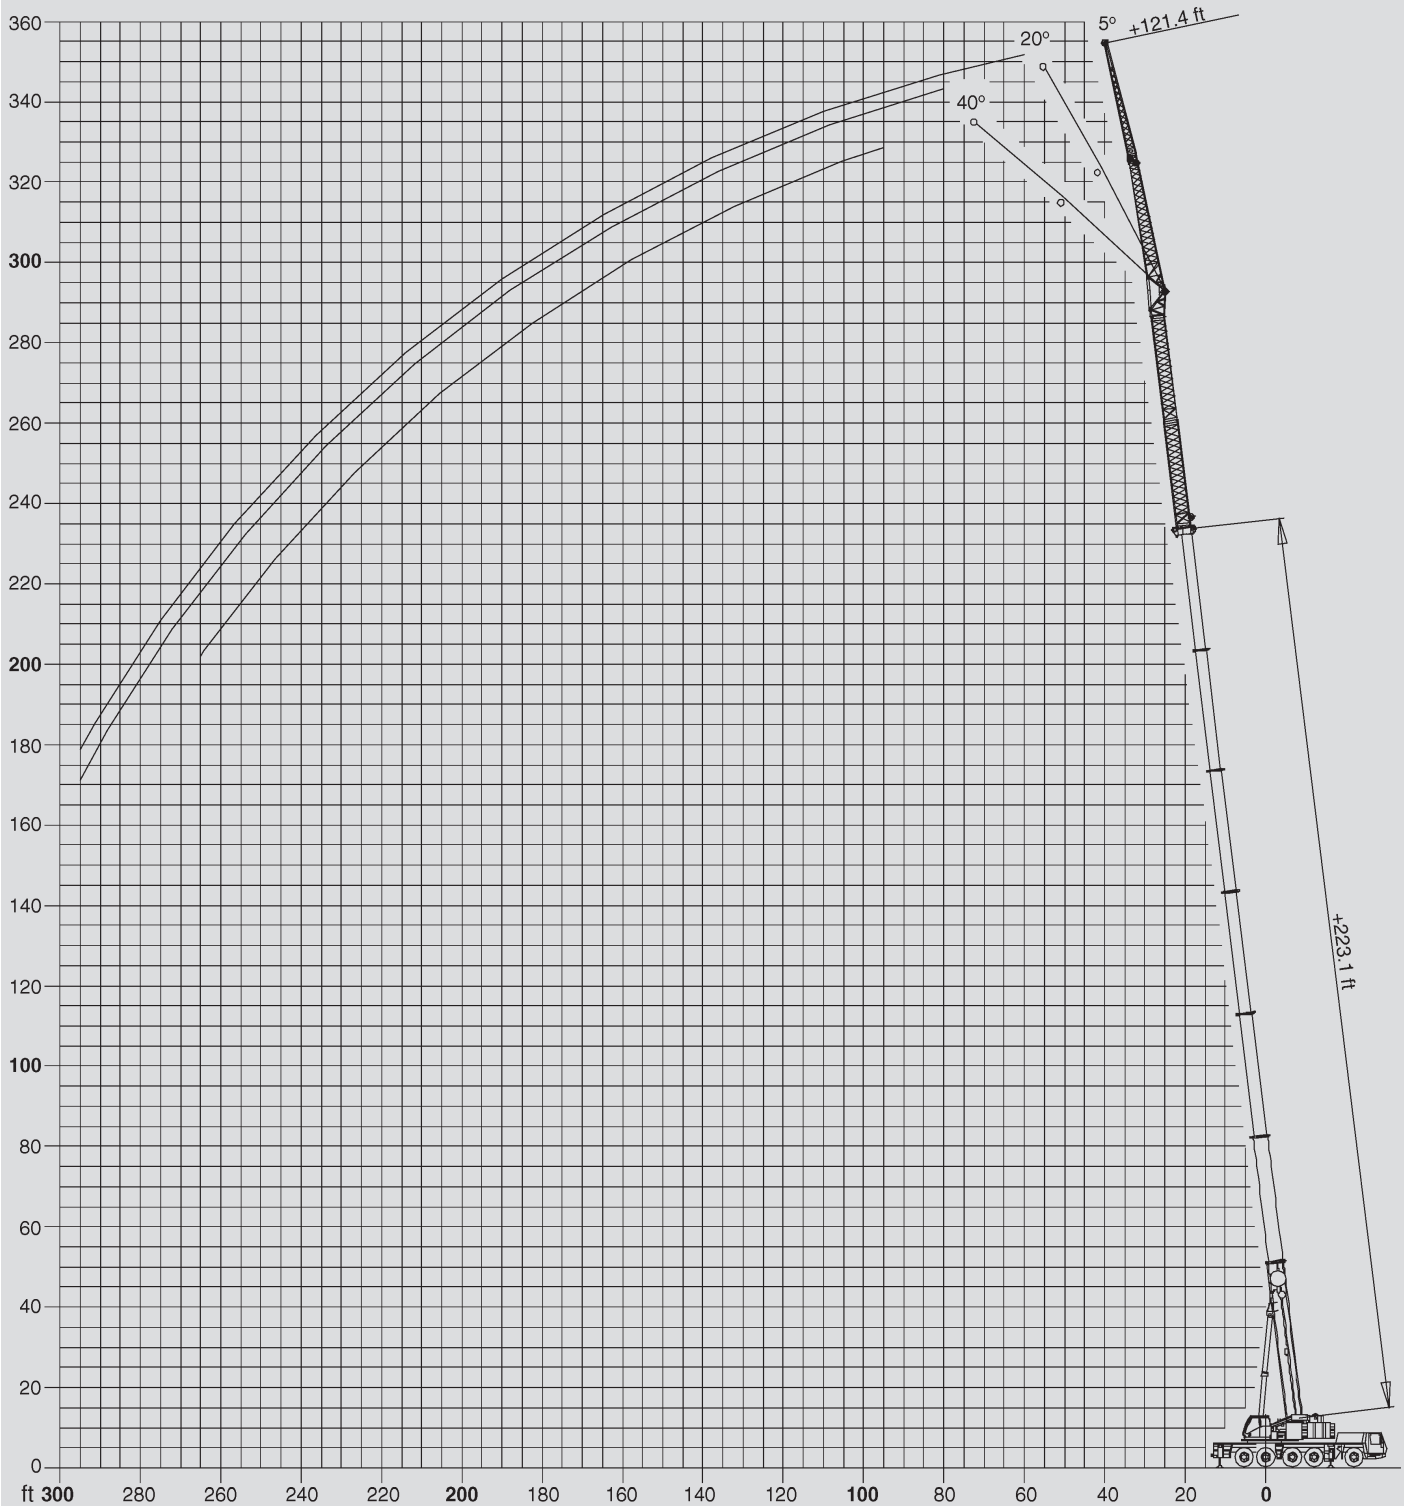

Working range

 223.1 ft  39.4/68.9 ft  169,700 lbs  28'1"x26'3"  360° 100%							
ft	5°	39.4' 5°-20°	20°-40°	5°	68.9 5°-20°	20°-40°	ft
45	16.4						45
50	16.4	16.4		10			50
55	16.4	16.4		10			55
60	16.4	16.4	16.4	10			60
65	16.4	16.4	16.4	10			65
70	16.4	16.4	16.4	10	10		70
75	16.4	16.4	16.4	10	10		75
80	16.4	16.4	16.4	10	10		80
85	16.4	16.4	16	10	10		85
90	16.4	16.2	15.6	10	10	9.4	90
95	16.4	15.8	15.2	10	10	9.4	95
100	16	15.2	14.8	10	10	9.2	100
105	15.6	14.8	14.4	10	10	9.2	105
110	15	14.4	14	10	10	9.2	110
115	14.4	13.8	13.6	10	10	9	115
120	14	13.4	13.2	10	10	9	120
125	13.6	13	12.8	10	10	9	125
130	13.2	12.6	12.4	10	9.8	8.8	130
135	12.8	12.2	12.2	10	9.6	8.8	135
140	12.4	12	11.8	9.8	9.4	8.8	140
145	12	11.6	11.4	9.4	9	8.6	145
150	11.6	11.2	11.2	9.2	8.8	8.6	150
155	11.2	11	11	9	8.6	8.4	155
160	11	10.6	10.6	8.6	8.4	8.2	160
165	10.6	10.4	10.4	8.4	8.2	8	165
170	10.2	10.2	10.2	8.2	8	8	170
175	9.8	9.8	10	8	7.8	7.8	175
180	9.6	9.6	9.6	7.8	7.6	7.6	180
185	9.2	9.2	9.4	7.6	7.4	7.4	185
190	8.8	8.8	9	7.4	7.2	7.2	190
195	8.2	8.4	8.6	7.2	7	7	195
200	8	8		7	6.8	6.8	200
205	7.6	7.8		6.8	6.6	6.8	205
210	7.2	7.4		6.6	6.4	6.6	210
215	6.8	7		6.4	6.4	6.4	215
220	6.4	6.6		6.2	6.2	6.4	220
225	6.2	6.2		6	6	6.2	225
230	5.8	6		5.8	6		230
235	5.4	5.6		5.6	5.8		235
240				5.2	5.6		240
245				5	5.2		245
250				4.8	5		250
255				4.4	4.6		255
260				4.2	4.4		260
265				4	4		265
270				3.2			270

Carry Decks
 Boom Trucks
 Rough Terrain Cranes
 All Terrain Cranes
 Truck Cranes
 Crawler Cranes
 Access Platforms
 Fork Lifts

Call us (888) 972-7263

275 t | All Terrain Crane

Working range

223.1 ft	95.1/121.4 ft	169,700 lbs	28'1"x26'3"	360°	100%