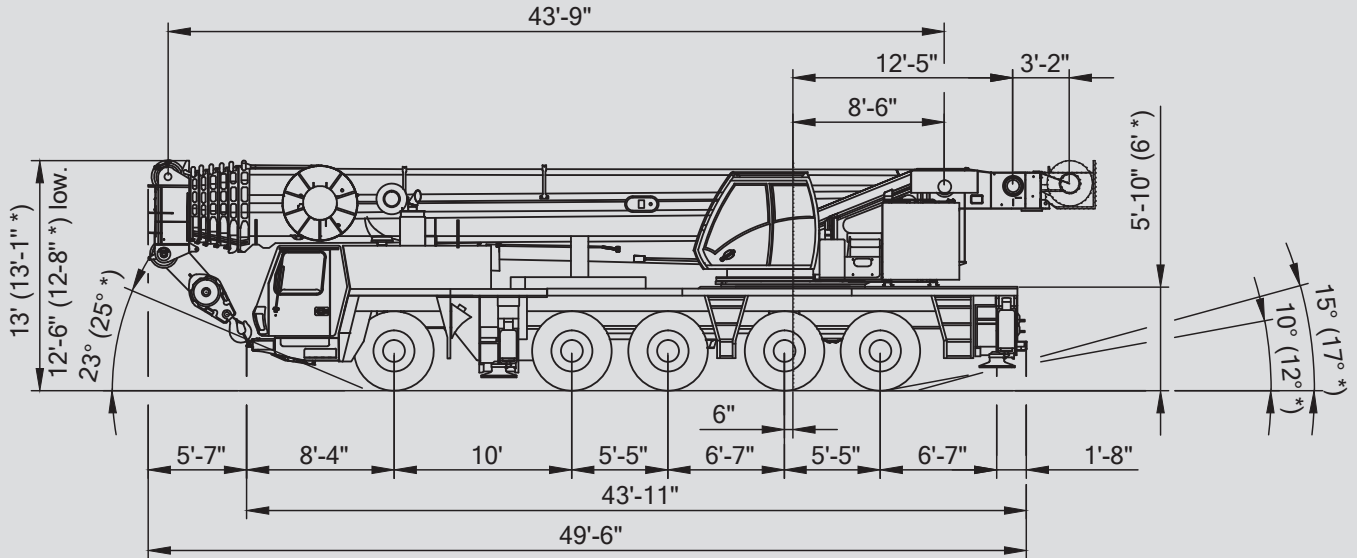

Fork Lifts

Call us (888) 972-7263

275 t | All Terrain Crane

Working range

   														
43.7-223.1ft 169,700 lbs 28'1"x26'3" 360° 100%														
ft	43.7	59.1	74.3	89.3	104.2	119.1	133.4	148.8	164	179	193.9	208.7	223.1	ft
8	*550													8
10	346	332	312	244										10
15	272	270	260	242	185									15
20	220	222	215	212	182	144	106							20
25	184	185	181	181	166	140	106	86						25
30	152	157	157	155	151	129	105	86	69	55	45			30
35		136	136	135	136	118	96	86	69	55	45	36.4		35
40		121	119	118	120	108	88	82	69	55	45	36.4	30.8	40
45		99	106	104	106	99	81	75	68	55	45	36.4	30.8	45
50			95	93	95	92	76	70	63	55	45	36.4	30.8	50
55			83	84	85	85	72	64	59	52	45	36.4	30.8	55
60				76	77	79	67	59	54	49	44	36.4	30.8	60
65				70	70	72	63	54	50	46	41.2	36.4	30.8	65
70				63	64	66	60	50	47	43.4	39	36	30.8	70
75				50	58	61	57	46	43	40.4	36.8	34.4	30.8	75
80					53	55	54	42.8	39.6	37.6	34.8	32.6	30.4	80
85					49	51	51	40.2	37.2	35.2	33	31	29.2	85
90					39.2	46	48	37.6	34.6	32.8	31.2	29.4	28	90
95						42.4	44	35.2	32.4	30.8	29.4	28	26.8	95
100						38.2	40.8	33.2	30.4	28.8	27.8	26.4	25.6	100
105							37.6	31.4	28.8	27.2	26.4	24.8	24.4	105
110							34.8	29.6	27	25.6	24.8	23	23.2	110
115							30.4	28	25.2	23.8	23	21.4	22	115
120								26.6	23.2	21.8	21.2	20.4	20.8	120
125								25.2	21.4	20	19.4	19.4	19.4	125
130								24.4	20.2	19	18.4	18.4	18	130
135									19.2	18	17.4	17.4	17.2	135
140									18.2	17	16.4	16.6	16.4	140
145									17.2	16	15.6	15.8	15.6	145
150									12.8	15.4	14.8	15	15	150
155										14.8	14	14.2	14.2	155
160										14.4	13.2	13.4	13.6	160
165											12.6	12.8	13	165
170											11.8	12.2	12.4	170
175											11.4	11.6	11.8	175
180												11	11.2	180
185												10.6	10.6	185
190												9.6	10.2	190
195													9.6	195
200													9.2	200