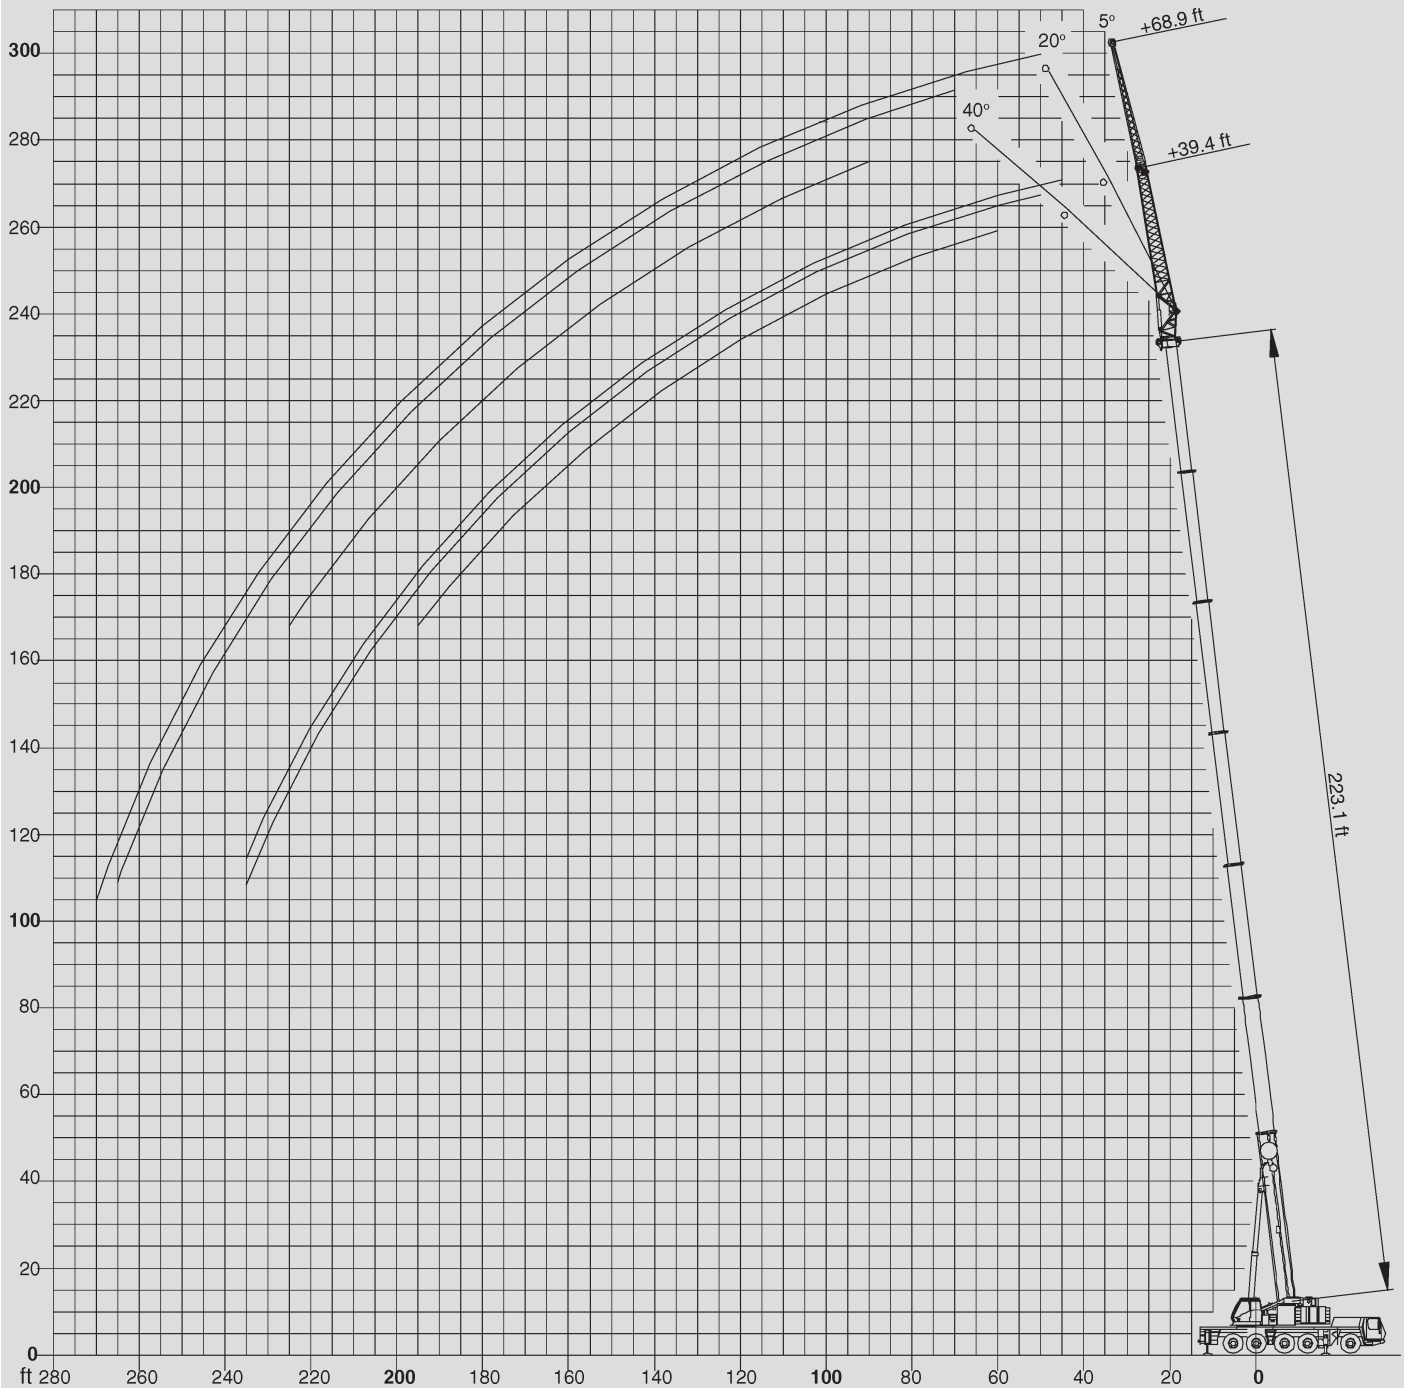

Working range

 223.1 ft  39.4/68.9 ft  169,700 lbs  28'1"x26'3"  360° 100%							
ft	5°	39.4' 5°-20°	20°-40°	5°	68.9 5°-20°	20°-40°	ft
45	16.4						45
50	16.4	16.4		10			50
55	16.4	16.4		10			55
60	16.4	16.4	16.4	10			60
65	16.4	16.4	16.4	10			65
70	16.4	16.4	16.4	10	10		70
75	16.4	16.4	16.4	10	10		75
80	16.4	16.4	16.4	10	10		80
85	16.4	16.4	16	10	10		85
90	16.4	16.2	15.6	10	10	9.4	90
95	16.4	15.8	15.2	10	10	9.4	95
100	16	15.2	14.8	10	10	9.2	100
105	15.6	14.8	14.4	10	10	9.2	105
110	15	14.4	14	10	10	9.2	110
115	14.4	13.8	13.6	10	10	9	115
120	14	13.4	13.2	10	10	9	120
125	13.6	13	12.8	10	10	9	125
130	13.2	12.6	12.4	10	9.8	8.8	130
135	12.8	12.2	12.2	10	9.6	8.8	135
140	12.4	12	11.8	9.8	9.4	8.8	140
145	12	11.6	11.4	9.4	9	8.6	145
150	11.6	11.2	11.2	9.2	8.8	8.6	150
155	11.2	11	11	9	8.6	8.4	155
160	11	10.6	10.6	8.6	8.4	8.2	160
165	10.6	10.4	10.4	8.4	8.2	8	165
170	10.2	10.2	10.2	8.2	8	8	170
175	9.8	9.8	10	8	7.8	7.8	175
180	9.6	9.6	9.6	7.8	7.6	7.6	180
185	9.2	9.2	9.4	7.6	7.4	7.4	185
190	8.8	8.8	9	7.4	7.2	7.2	190
195	8.2	8.4	8.6	7.2	7	7	195
200	8	8		7	6.8	6.8	200
205	7.6	7.8		6.8	6.6	6.8	205
210	7.2	7.4		6.6	6.4	6.6	210
215	6.8	7		6.4	6.4	6.4	215
220	6.4	6.6		6.2	6.2	6.4	220
225	6.2	6.2		6	6	6.2	225
230	5.8	6		5.8	6		230
235	5.4	5.6		5.6	5.8		235
240				5.2	5.6		240
245				5	5.2		245
250				4.8	5		250
255				4.4	4.6		255
260				4.2	4.4		260
265				4	4		265
270				3.2			270