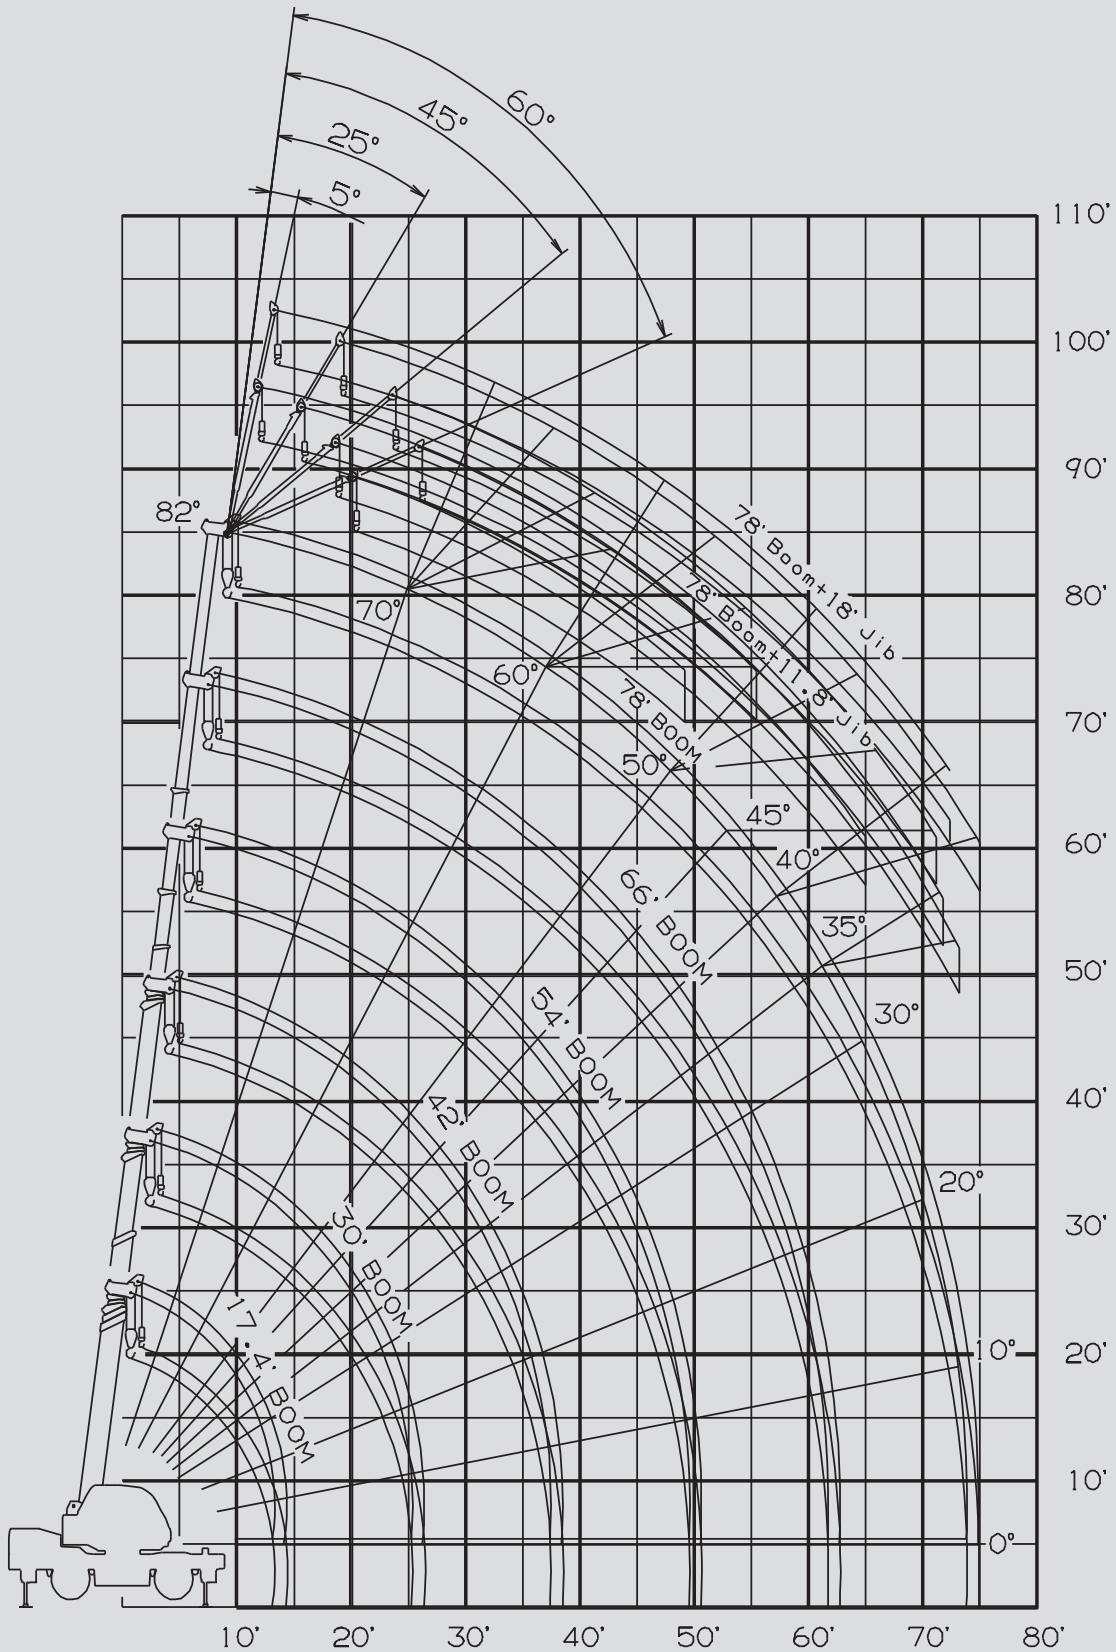

Fork Lifts

Working range

   							
17.4-78 ft							
fix							
15'5" 100%							
360°							
ft	17.4	30	42	54	66	78	ft
4	30	13.2					4
5	30	13.2	13.2				5
6	28.8	13.2	13.2				6
8	23.8	13.2	13.2	11			8
10	17.8	13.2	13.2	11	9.9		10
12	14.8	13.2	13.2	11	9.9	6.6	12
15		11.5	11.1	10.85	8.95	6.6	15
20		8.3	8	7.75	7.05	6.05	20
25		6.2	5.85	5.7	5.5	4.95	25
30			4.05	4.4	4.4	4.1	30
35			2.95	3.35	3.55	3.35	35
40				2.65	3.15	2.8	40
45				1.95	2.4	2.35	45
50					1.85	2	50
55					1.4	1.55	55
60					1.05	1.25	60
65						1	65
70						0.77	70