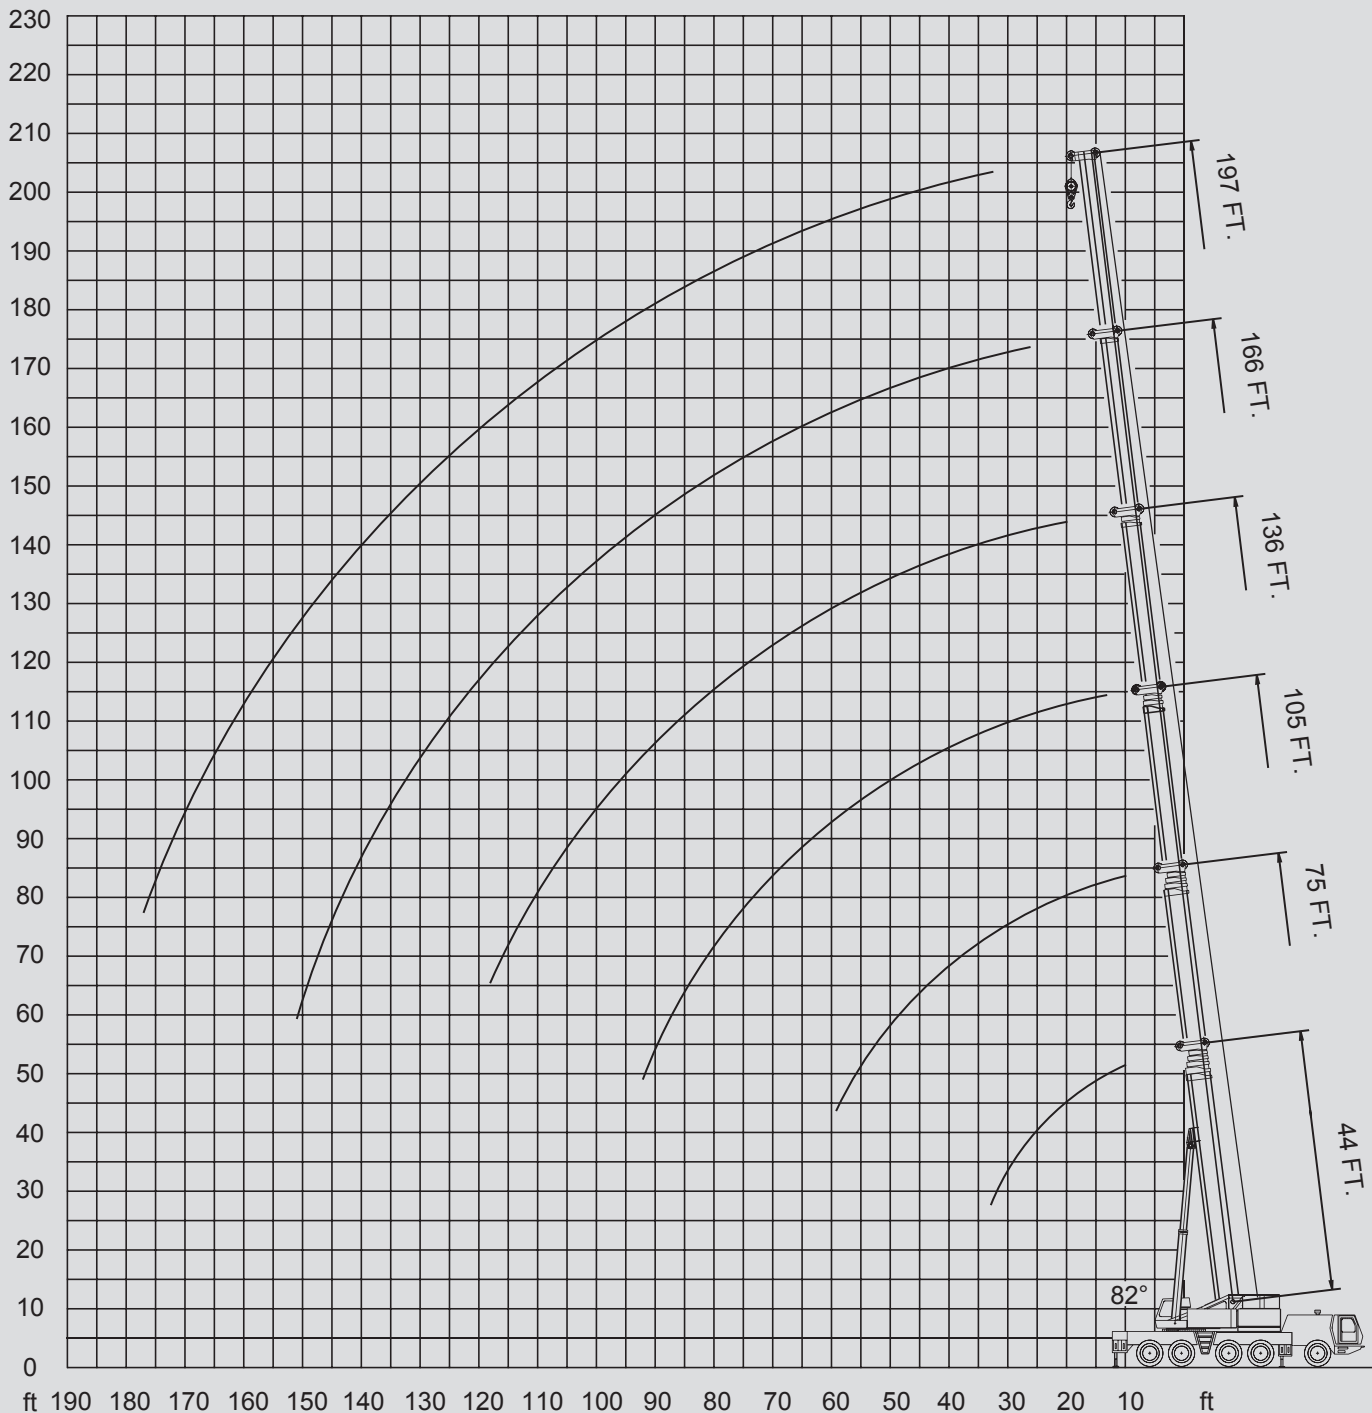

240 t All Terrain Crane

Call us (888) 972-7263

240 t | All Terrain Crane

Working range

			
---	---	--	---

44-197 ft

154,300 lbs

27'11"x27'3"
100%

360°

ft	44*	44	60	75	90	105	121	136	151	166	182	197	ft
8	480												8
9	416												9
10	384	338	336	260	189								10
15	306	264	266	260	189	153							15
20	252	212	214	211	189	153	123	96					20
25	209	177	179	175	177	153	123	96	75				25
30	168	150	152	149	151	146	123	96	75	60	47		30
35			132	128	130	133	116	92	75	60	47	40	35
40			117	112	114	116	107	85	75	60	47	40	40
45			104	99	102	103	99	79	71	60	47	40	45
50				88	94	92	93	74	66	57	47	40	50
55				79	85	83	85	69	62	54	47	40	55
60					77	75	77	64	58	51	45	40	60
65					70	68	71	58	53	48	42.6	39	65
70					63	63	63	55	50	45	40.6	37.4	70
75					57	59	57	52	48	43.2	38.8	35.8	75
80						53	52	49	45	40.8	36.8	34.2	80
85						49	47	45	41.8	38.4	35	32.6	85
90						45	43	41.2	39	36.2	33	30.8	90
95							39.2	38.8	36.2	33.8	31	29.2	95
100							36	36.8	33.6	31.6	29.4	27.6	100
105								34.8	31.2	30	28	26.4	105
110								32.2	28.6	28.4	26.6	25.2	110
115								29.8	26.2	26.6	25.2	23.8	115
120									24.8	24.6	23.8	22.6	120
125									23.6	22.6	22.6	21.4	125
130									22.4	20.8	21.2	20	130
135									21.8	19.2	20.2	19.2	135
140										18.4	18.6	18.4	140
145										17.8	17.2	17.8	145
150										17.2	16	17	150
155											14.8	15.8	155
160											14	14.6	160
165												13.6	165
170												12.6	170
175												11.8	175
180												10.8	180