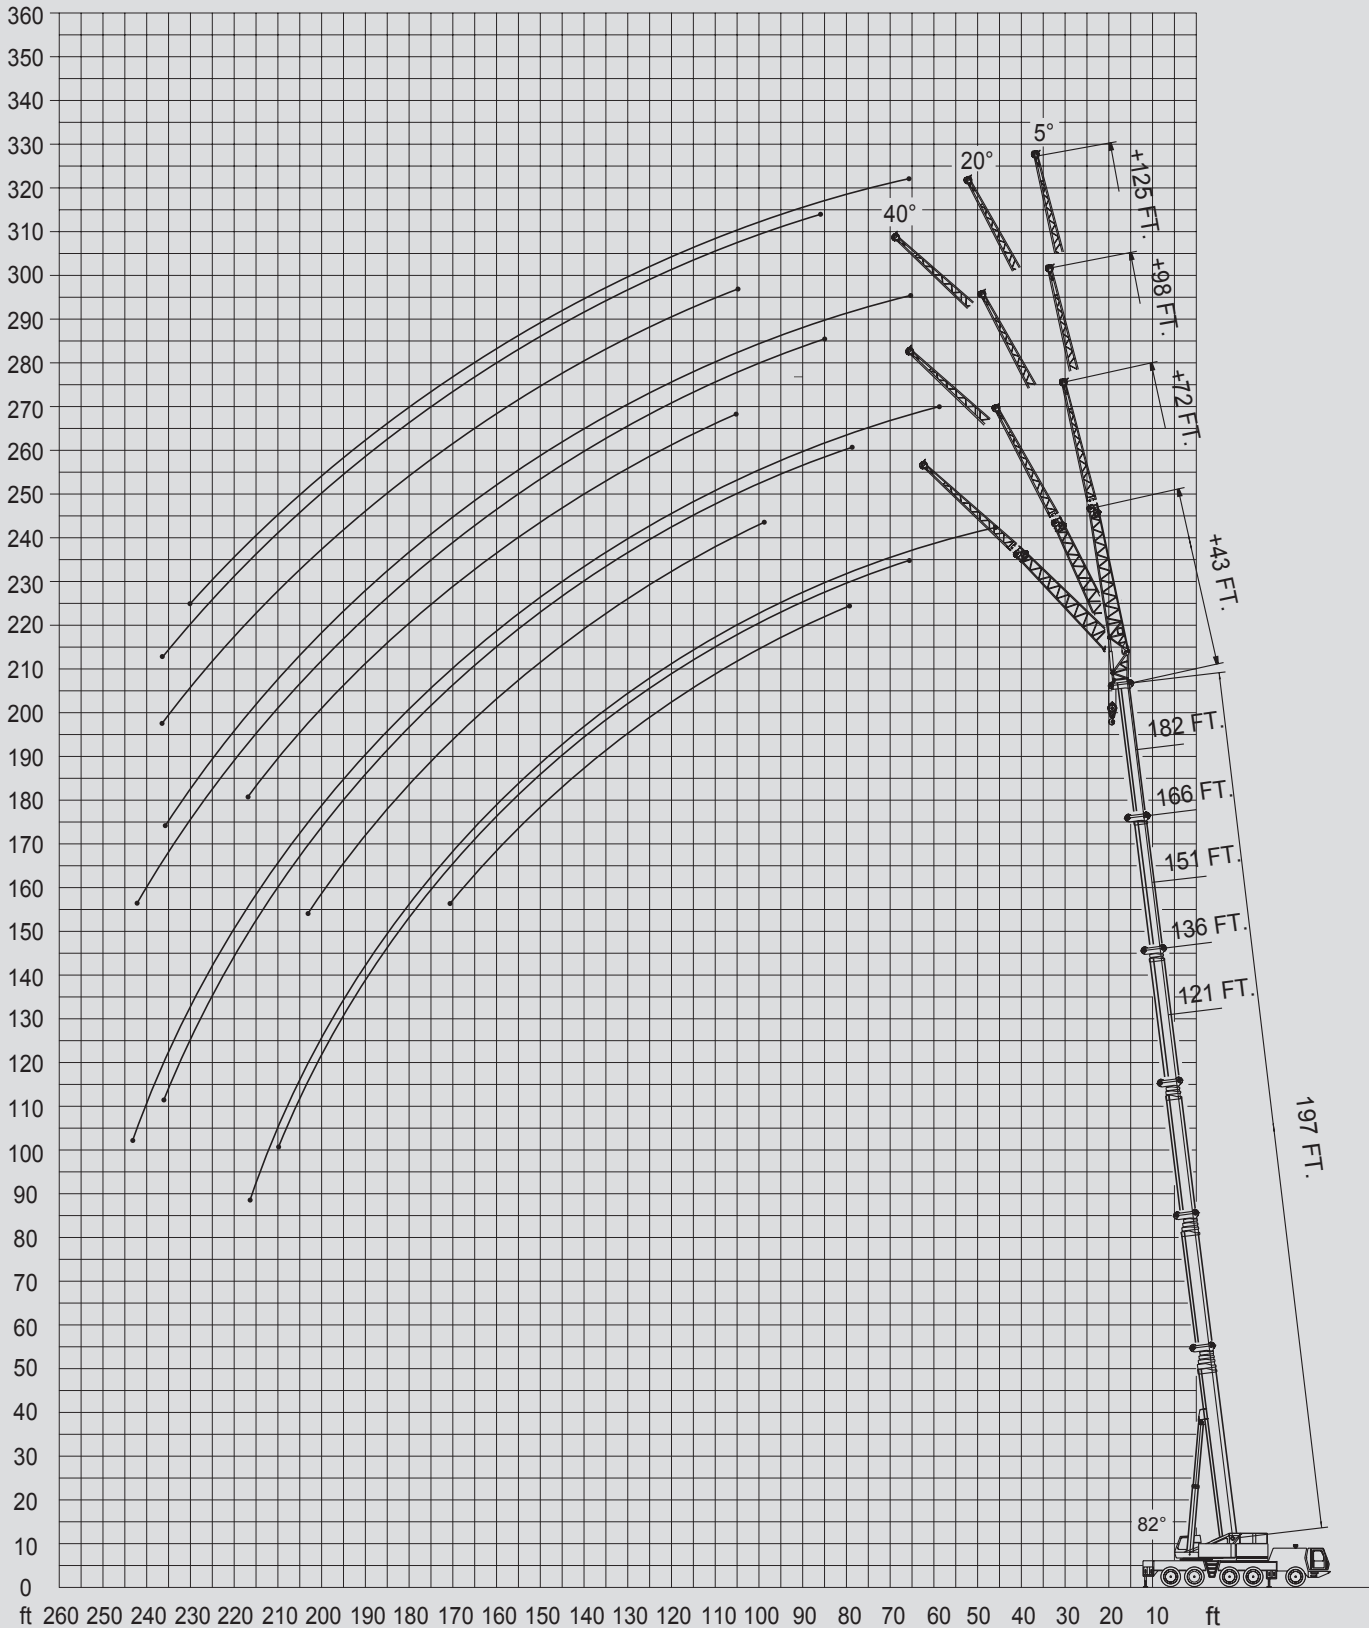

Working range

197 ft		43/72 ft				154,300 lbs		27'11"x27'3"		360°		Carry Decks	
100%													
ft	5°	20°	43 40°	5°-20°	20°-40°	5°	20°	72 40°	5°-20°	20°-40°	ft	Boom Trucks	
40	20.6										40		Boom Trucks
45	20.6										45		
50	20.6										50		
55	20.6	19.8		19		12.6					55		
60	20.6	19.8		19		12.6					60		
65	20.6	19.8		19		12.6					65		
70	20.6	19.8	19	18.8	17.4	12.4					70	Terrain Cranes	
75	20.6	19.8	19	18.8	17.4	12.4	11.6		10.6		75		
80	20.6	19.8	19	18.8	17.4	12.4	11.6		10.4		80		
85	20.6	19.8	19	18.6	17.4	12.2	11.4		10.4		85		
90	20.6	19.8	19	18.6	17.4	12.2	11.4		10.4		90		
95	20.6	19.8	19	18.4	17.4	12	11.4	10.6	10.2	9.6	95		Rough Terrain Cranes
100	20.6	19.8	18.8	18	17.2	12	11.2	10.6	10.2	9.6	100		
105	20	19.4	18.6	17.6	16.8	12	11.2	10.4	10.2	9.4	105		
110	19.4	18.8	18.2	17.2	16.4	11.8	11.2	10.4	10.2	9.4	110		
115	18.6	18.2	17.6	16.6	16	11.8	11	10.2	10	9.4	115		
120	17.8	17.6	17.2	16	15.8	11.6	11	10.2	10	9.2	120	All Terrain Cranes	
125	17	17	16.8	15.4	15.4	11.6	11	10	10	9.2	125		
130	16.2	16.4	16.4	15	15	11.6	11	10	10	9	130		
135	15.6	15.8	15.8	14.4	14.4	11.4	10.8	9.8	9.8	9	135		
140	15	15.2	15.2	13.8	13.8	11.4	10.8	9.8	9.8	9	140		
145	14.2	14.6	14.6	13.2	13.4	11.4	10.8	9.8	9.8	8.8	145		Truck Cranes
150	13.6	13.8	14	12.6	12.8	11.2	10.6	9.8	9.6	8.8	150		
155	13	13.2	13.6	12	12.2	11.2	10.6	9.6	9.6	8.8	155		
160	12.4	12.6	13	11.4	11.8	11.2	10.4	9.6	9.4	8.8	160		
165	11.8	12	12.4	11	11.2	11	10.2	9.6	9.2	8.8	165		
170	11.4	11.6	11.8	10.4	10.8	10.6	10	9.6	9	8.6	170	Crawler Cranes	
175	10.8	11		10		10.2	9.8	9.4	8.8	8.6	175		
180	10.4	10.6		9.6		9.8	9.6	9.4	8.6	8.6	180		
185	10	10.2		9		9.4	9.2	9.4	8.4	8.6	185		
190	9.2	9.4		8.4		8.8	9	9.4	8.2	8.4	190		
195	8.4	8.6		7.6		8.4	8.8	9.2	8	8.4	195		Access Platforms
200	7.6	8		7		8.2	8.4	9	7.8	8.2	200		
205	7	7.2		6.4		7.8	8.2		7.4		205		
210	6.4					7.4	7.8		7		210		
215	5.8					7.2	7.4		6.4		215		
220						6.6	7		6		220	Fork Lifts	
225						6	6.4		5.4		225		
230						5.4	5		5		230		
235						4.8	5.8		4.4		235		
240						4.4	5.2				240		
245						3.8					245