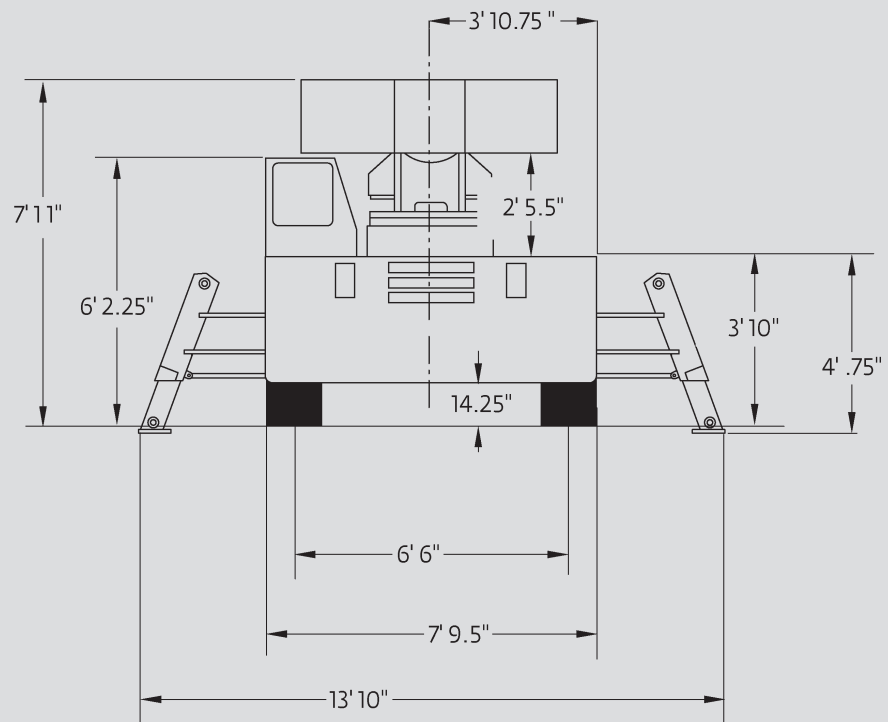

18 t Carry Deck

Carry Decks

Boom Trucks

Rough Terrain Cranes

All Terrain Cranes

Truck Cranes

Crawler Cranes

Access Platforms

Fork Lifts

Working range

   					
18.5-54.5 ft		none	13'2.75" x 13'10"	360°	
		100%			
ft	18.5	30.5	42.5	54.5	ft
6	36	24.5	23.7		6
8	31.5	24.5	23	17.4	8
10	24	24	21.5	15.8	10
12	19.5	20	19.7	14	12
14	16.2	16.8	17	12.6	14
15	15	15.5	15.8	12	15
16		14.4	14.6	11.4	16
18		12.5	12.7	10.5	18
20		11	11.2	9.6	20
22		9.8	10	8.9	22
24		8.7	9	8.3	24
26		7.8	8.1	7.7	26
27		7.4	7.7	7.5	27
28			7.3	7.2	28
30			6.5	6.7	30
32			5.7	6	32
34			5.1	5.4	34
36			4.5	4.8	36
38			4	4.3	38
39			3.9	4	39
40				3.8	40
42				3.4	42
44				3.1	44
46				2.9	46
48				2.7	48
51				2.4	51

Carry Decks
 Boom Trucks
 Rough Terrain Cranes
 All Terrain Cranes
 Truck Cranes
 Crawler Cranes
 Access Platforms
 Fork Lifts

Call us (888) 972-7263

18 t | Carry Deck

				
42.5-54.5 ft	15 ft	none	13'2.75"x13'10" 100%	360°

°	42.5			54.5			°
	0°	15°	30°	0°	15°	30°	
80		5	3.5		5	3.5	80
75	7.5	4.4	3.1		4.4	3.1	75
70	6.1	3.9	2.8		3.9	2.8	70
65	5	3.5	2.55	4.6	3.5	2.55	65
60	4.3	3.15	2.35	3.8	3.15	2.35	60
55	3.8	2.85	2.2	3.3	2.85	2.2	55
50	3.4	2.6	2.1	2.9	2.6	2.1	50
45	3.05	2.4	2	2.6	2.4	2	45
40	2.8	2.25	1.95	2.4	2.25	1.95	40
35	2.6	2.15	1.9	2.15	2.05	1.9	35
30	2.4	2.08	1.83	1.93	1.85	1.83	30
25	2.3	2.05		1.75	1.72		25
20	2.2	2		1.6	1.59		20
15	2.1	1.95		1.5	1.52		15
10	2.05			1.46			10
5	2.02			1.45			5
0	2			1.44			0