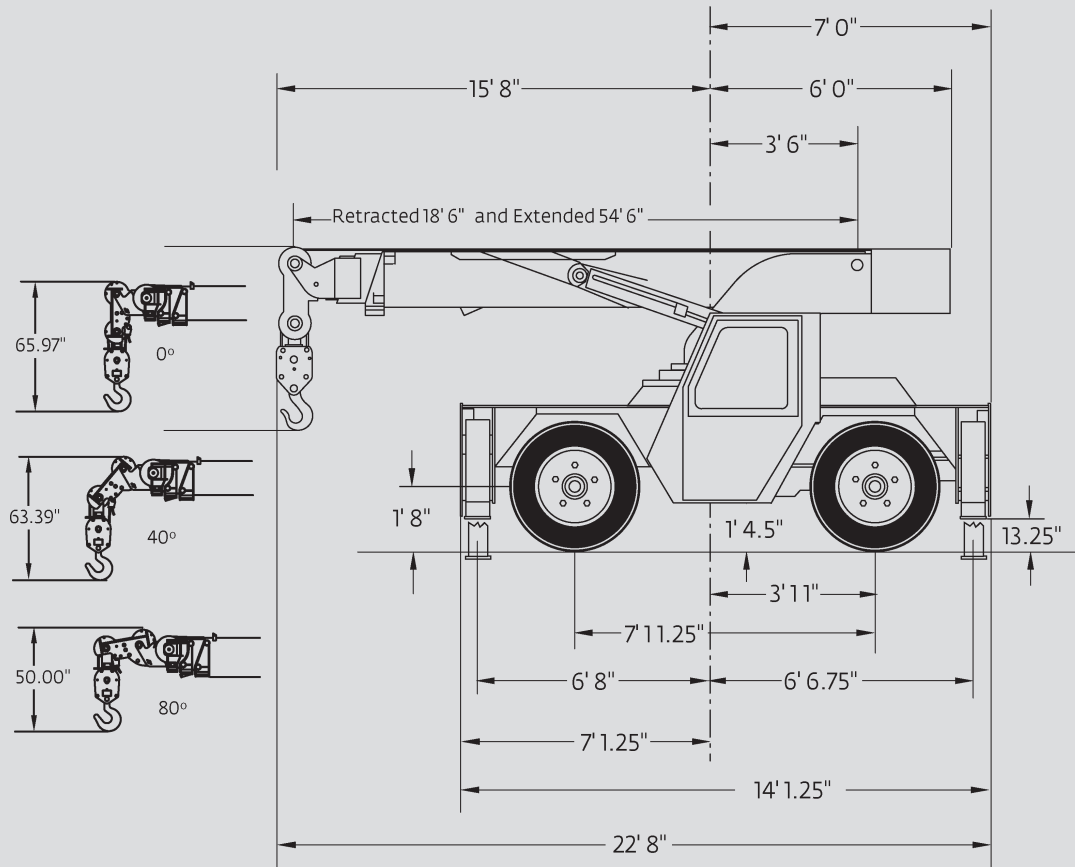

18 t Carry Deck

Carry Decks

Boom Trucks

Rough Terrain Cranes

All Terrain Cranes

Truck Cranes

Crawler Cranes

Access Platforms

Fork Lifts

Working range

   					
18.5-54.5 ft		none	13'2.75" x 13'10"	360°	
		100%			
ft	18.5	30.5	42.5	54.5	ft
6	36	24.5	23.7		6
8	31.5	24.5	23	17.4	8
10	24	24	21.5	15.8	10
12	19.5	20	19.7	14	12
14	16.2	16.8	17	12.6	14
15	15	15.5	15.8	12	15
16		14.4	14.6	11.4	16
18		12.5	12.7	10.5	18
20		11	11.2	9.6	20
22		9.8	10	8.9	22
24		8.7	9	8.3	24
26		7.8	8.1	7.7	26
27		7.4	7.7	7.5	27
28			7.3	7.2	28
30			6.5	6.7	30
32			5.7	6	32
34			5.1	5.4	34
36			4.5	4.8	36
38			4	4.3	38
39			3.9	4	39
40				3.8	40
42				3.4	42
44				3.1	44
46				2.9	46
48				2.7	48
51				2.4	51

Carry Decks
 Boom Trucks
 Rough Terrain Cranes
 All Terrain Cranes
 Truck Cranes
 Crawler Cranes
 Access Platforms
 Fork Lifts

Call us (888) 972-7263

18 t | Carry Deck

				
42.5-54.5 ft	15 ft	none	13'2.75"x13'10" 100%	360°

°	42.5			54.5			°
	0°	15°	30°	0°	15°	30°	
80		5	3.5		5	3.5	80
75	7.5	4.4	3.1		4.4	3.1	75
70	6.1	3.9	2.8		3.9	2.8	70
65	5	3.5	2.55	4.6	3.5	2.55	65
60	4.3	3.15	2.35	3.8	3.15	2.35	60
55	3.8	2.85	2.2	3.3	2.85	2.2	55
50	3.4	2.6	2.1	2.9	2.6	2.1	50
45	3.05	2.4	2	2.6	2.4	2	45
40	2.8	2.25	1.95	2.4	2.25	1.95	40
35	2.6	2.15	1.9	2.15	2.05	1.9	35
30	2.4	2.08	1.83	1.93	1.85	1.83	30
25	2.3	2.05		1.75	1.72		25
20	2.2	2		1.6	1.59		20
15	2.1	1.95		1.5	1.52		15
10	2.05			1.46			10
5	2.02			1.45			5
0	2			1.44			0