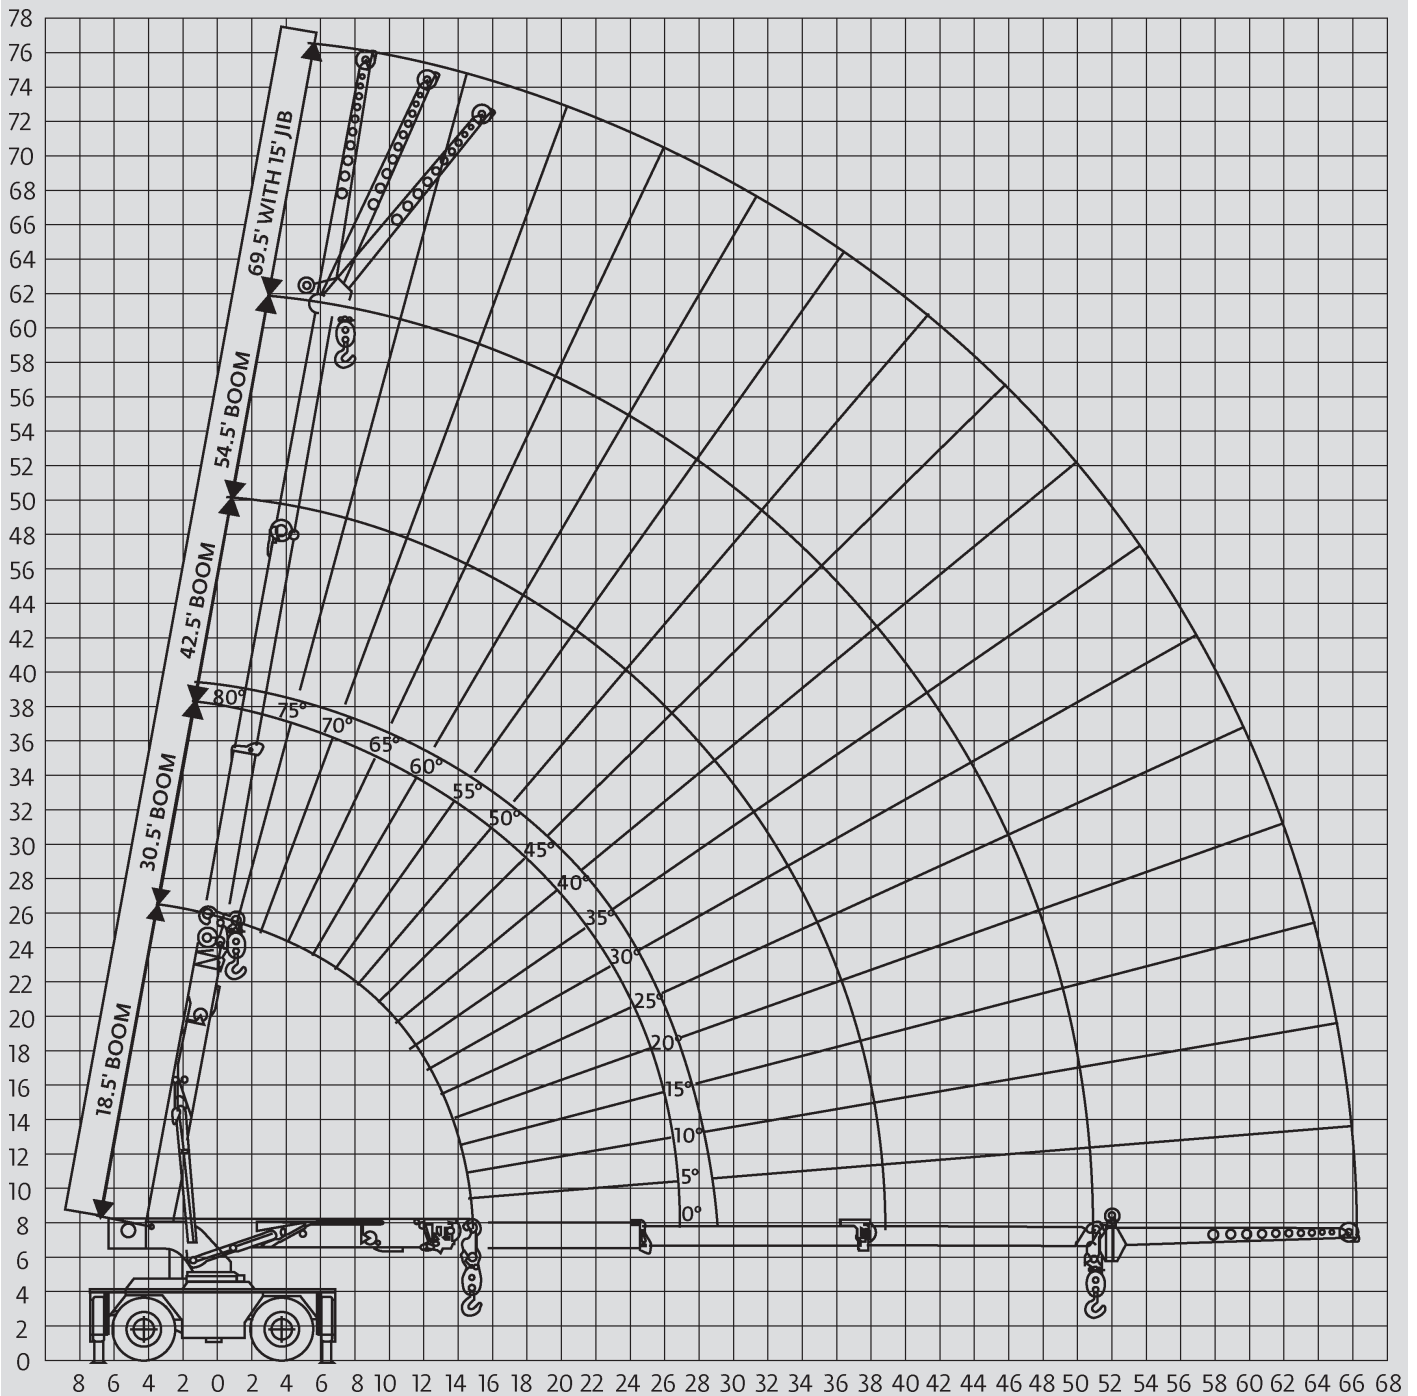

18 t Carry Deck

Carry Decks

Boom Trucks

Rough Terrain Cranes

All Terrain Cranes

Truck Cranes

Crawler Cranes

Access Platforms

Fork Lifts

Working range

   					
18.5-54.5 ft		none	13'2.75" x 13'10"	360°	
		100%			
ft	18.5	30.5	42.5	54.5	ft
6	36	24.5	23.7		6
8	31.5	24.5	23	17.4	8
10	24	24	21.5	15.8	10
12	19.5	20	19.7	14	12
14	16.2	16.8	17	12.6	14
15	15	15.5	15.8	12	15
16		14.4	14.6	11.4	16
18		12.5	12.7	10.5	18
20		11	11.2	9.6	20
22		9.8	10	8.9	22
24		8.7	9	8.3	24
26		7.8	8.1	7.7	26
27		7.4	7.7	7.5	27
28			7.3	7.2	28
30			6.5	6.7	30
32			5.7	6	32
34			5.1	5.4	34
36			4.5	4.8	36
38			4	4.3	38
39			3.9	4	39
40				3.8	40
42				3.4	42
44				3.1	44
46				2.9	46
48				2.7	48
51				2.4	51

Carry Decks
 Boom Trucks
 Rough Terrain Cranes
 All Terrain Cranes
 Truck Cranes
 Crawler Cranes
 Access Platforms
 Fork Lifts

Call us (888) 972-7263

18 t | Carry Deck

				
42.5-54.5 ft	15 ft	none	13'2.75"x13'10" 100%	360°

°	42.5			54.5			°
	0°	15°	30°	0°	15°	30°	
80		5	3.5		5	3.5	80
75	7.5	4.4	3.1		4.4	3.1	75
70	6.1	3.9	2.8		3.9	2.8	70
65	5	3.5	2.55	4.6	3.5	2.55	65
60	4.3	3.15	2.35	3.8	3.15	2.35	60
55	3.8	2.85	2.2	3.3	2.85	2.2	55
50	3.4	2.6	2.1	2.9	2.6	2.1	50
45	3.05	2.4	2	2.6	2.4	2	45
40	2.8	2.25	1.95	2.4	2.25	1.95	40
35	2.6	2.15	1.9	2.15	2.05	1.9	35
30	2.4	2.08	1.83	1.93	1.85	1.83	30
25	2.3	2.05		1.75	1.72		25
20	2.2	2		1.6	1.59		20
15	2.1	1.95		1.5	1.52		15
10	2.05			1.46			10
5	2.02			1.45			5
0	2			1.44			0