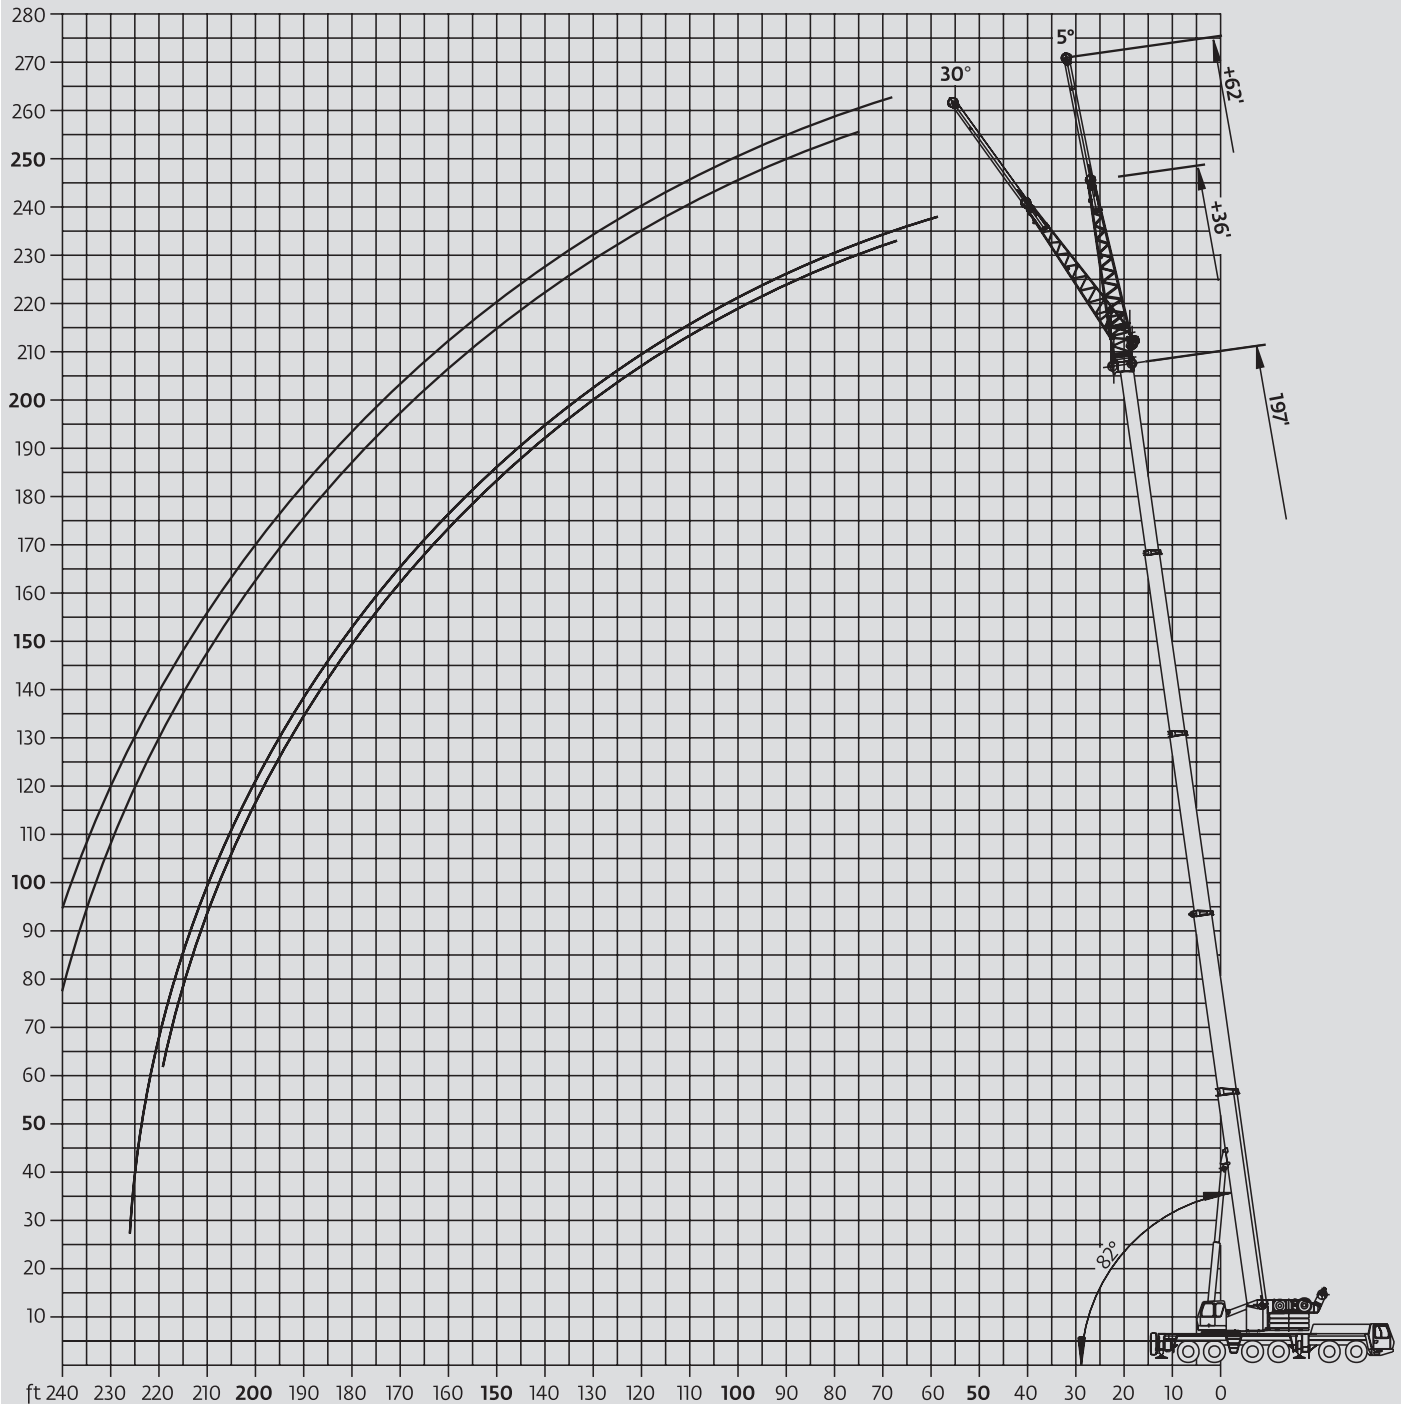

179-197 ft 36 ft 220,400 lbs 28'6"x27'11" 100% 360°							
ft	179		197		ft		
	5°	30°	5°	30°			
40	45		38.8		40		
45	43.6		38.8		45		
50	42.8	32.6	38.8	30.8	50		
55	42	31.8	38.4	30.4	55		
60	41.2	31	37.8	30.2	60		
65	40.4	30.4	37.4	29.8	65		
70	39.6	29.8	36.8	29.6	70		
75	39	29.2	36.4	29.2	75		
80	38.2	28.6	35.8	28.6	80		
85	37.6	28	35.4	28.2	85		
90	36.8	27.6	34.4	27.6	90		
95	36	26.8	34	27	95		
100	35.2	25.8	34	26	100		
105	34.4	24.8	33.6	25	105		
110	33.4	24.6	33	24.6	110		
115	32.6	24.2	32.6	24.4	115		
120	31.6	23.8	32	24	120		
125	30.8	23.6	31	23.8	125		
130	30	23.4	30.2	23.6	130		
135	28.6	23.2	28.6	23.4	135		
140	27.2	23	26.8	23	140		
145	25.8	22.8	25.2	22.8	145		
150	24.6	22.6	24.2	22.8	150		
155	23.6	22.4	23	22.6	155		
160	22.4	22.2	22.2	22.2	160		
165	21	21.6	21.2	21.6	165		
170	20.2	20.4	20.2	20.8	170		
175	19.4	19.8	19	20	175		
180	18.8		17.8	18.6	180		
185	18.2		16.6	17.2	185		
190	17.4		15.4	16	190		
195			14.2		195		
200			13.2		200		
205			12.4		205		

Carry Decks
Boom Trucks
Rough Terrain Cranes
All Terrain Cranes
Truck Cranes
Crawler Cranes
Access Platforms
Fork Lifts