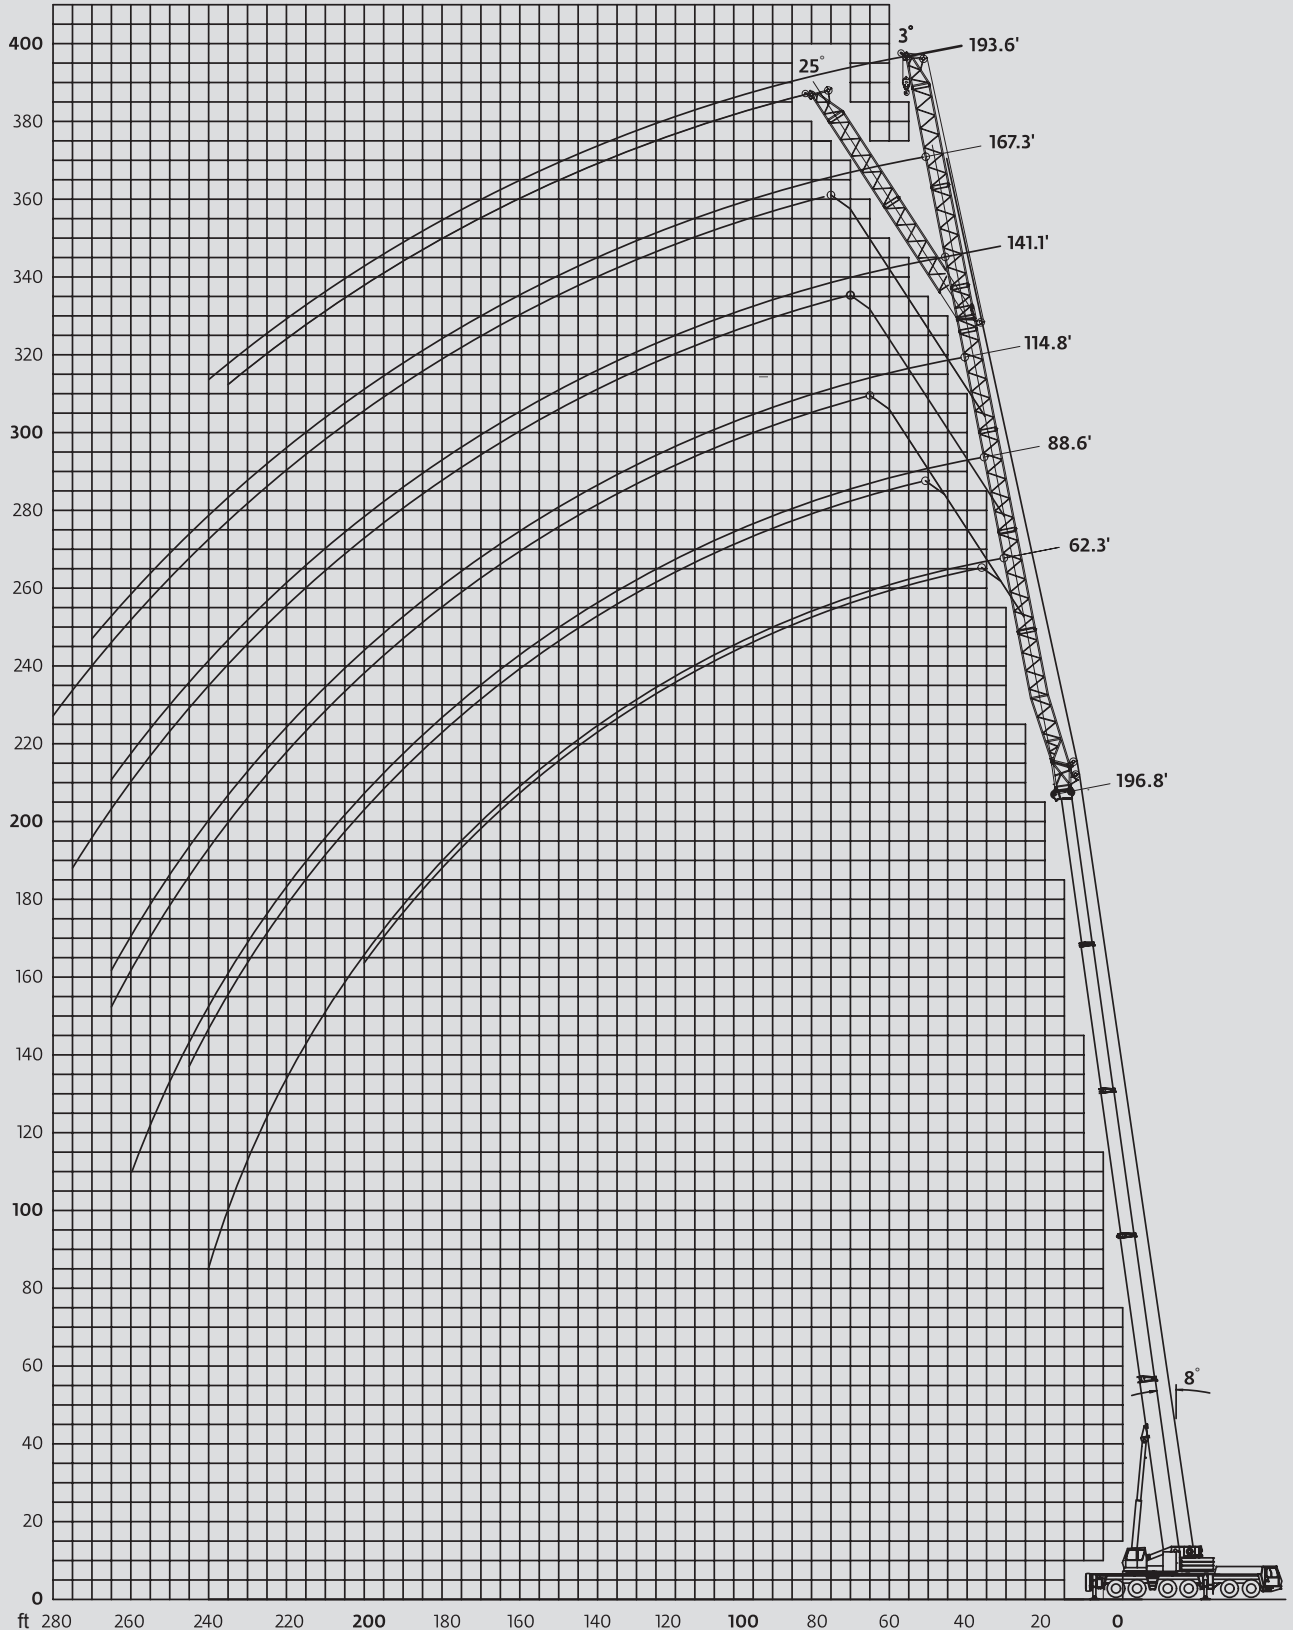

Working range

Fork Lifts Access Platforms Crawler Cranes Truck Cranes All Terrain Cranes Rough Terrain Cranes Boom Trucks Carry Decks

Call us (888) 972-7263

350 t | All Terrain Crane

197 ft	62-194 ft	220,400 lbs	28'6"x27'11"	360°
100%				

ft	62		89		115		141		167		194 3°	ft
	3°	25°	3°	25°	3°	25°	3°	25°	3°	25°		
50	29.2											50
55	29.2	28.6	21.2									55
60	29.2	28.6	21.2		16.4							60
65	29.2	28.6	21.2		16.4							65
70	29.2	28.6	21.2		16.4		11.6					70
75	29.2	28.6	21.2	20.6	16.4		11.6		9.2			75
80	29.2	28.6	21.2	20.6	16.4		11.6		9.2		4.8	80
85	29.2	28.6	21.2	20.6	16.4		11.6		9.2		4.8	85
90	29.2	28.6	21.2	20.6	16.4		11.6		9.2		4.8	90
95	28.6	27.8	21.2	20.6	16.4	16.2	11.6		9.2		4.8	95
100	27.6	26.8	21.2	20.2	16.4	16.2	11.6		9.2		4.8	100
105	26.4	25.4	20.8	19.6	16.4	16.2	11.6	12.2	9.2		4.8	105
110	25.4	23.8	20.2	19	16.4	15.6	11.6	12.2	9.2		4.8	110
115	24.2	22.8	19.6	18.4	16.2	15.2	11.6	12.2	9.2	9.4	4.8	115
120	23	22	19	17.8	15.6	14.6	11.6	12.2	9.2	9.4	4.8	120
125	21.8	21.2	18.2	17.4	15.2	14.2	11.6	12	9.2	9.4	4.8	125
130	20.6	20.4	17.6	16.8	14.6	13.8	11.6	11.6	9.2	9.2	4.8	130
135	19.8	19.8	17	16.4	14.2	13.2	11.6	11.2	9	9	4.8	135
140	19.2	19.2	16.4	15.8	13.8	12.8	11.2	10.8	8.8	8.8	4.8	140
145	18.6	18.6	16	15.4	13.2	12.6	11	10.6	8.6	8.6	4.8	145
150	18	17.8	15.4	15	12.8	12.2	10.6	10.2	8.4	8.2	4.8	150
155	17.2	17.2	14.8	14.6	12.4	11.8	10.2	9.8	8	8	4.8	155
160	16.6	16.6	14.2	14.2	12	11.4	9.8	9.6	7.8	7.8	4.8	160
165	16	16	13.8	13.6	11.6	11	9.4	9.2	7.6	7.6	4.8	165
170	15.2	15.2	13.4	13.2	11.2	10.8	9	8.8	7.2	7.4	4.8	170
175	14.6	14.6	12.8	12.8	10.8	10.4	8.8	8.6	7	7	4.6	175
180	13.8	14	12.4	12.4	10.4	10.2	8.4	8.4	6.8	6.8	4.4	180
185	13.2	13.4	12	12	10.2	9.8	8.2	8	6.4	6.6	4.2	185
190	12.6	12.6	11.6	11.6	9.8	9.6	7.8	7.8	6.2	6.2	4.2	190
195	11.8	12	11	11.2	9.4	9.2	7.6	7.4	5.8	6	4	195
200	10.8	11.2	10.6	10.8	9.2	9	7.2	7.2	5.6	5.8	3.8	200
205	9.8	10.2	10.2	10.4	8.8	8.8	7	7	5.4	5.6	3.6	205
210	9	9.2	9.6	10	8.4	8.4	6.8	6.8	5.2	5.4	3.4	210
215	8	8.2	9.2	9.4	8.2	8.2	6.6	6.6	5	5.2	3.2	215
220	7.2	7.4	8.4	9	7.8	8	6.4	6.4	4.8	4.8	3	220
225	6.4		7.6	8.4	7.6	7.6	6	6.2	4.6	4.6	2.8	225
230	5.6		6.8	7.4	7.2	7.4	5.8	5.8	4.4	4.4	2.6	230
235	4.8		6	6.6	6.6	7	5.6	5.6	4.2	4.2		235
240	3.8		5.2	5.8	6	6.8	5.4	5.4	4	4.2		240
245			4.6	5	5.2	6.4	5.2	5.2	3.8	4		245
250			4		4.6	5.6	4.8	5	3.6	3.8		250
255			3.2		4	5	4.2	4.8	3.4	3.6		255
260			2.6		3.4	4.2	3.6	4.6	3.2	3.4		260
265					2.8	3.6	3	4.2	3	3.2		265
270								3.6	2.6	3		270
275								2.8		2.8		275
280										2.6		280