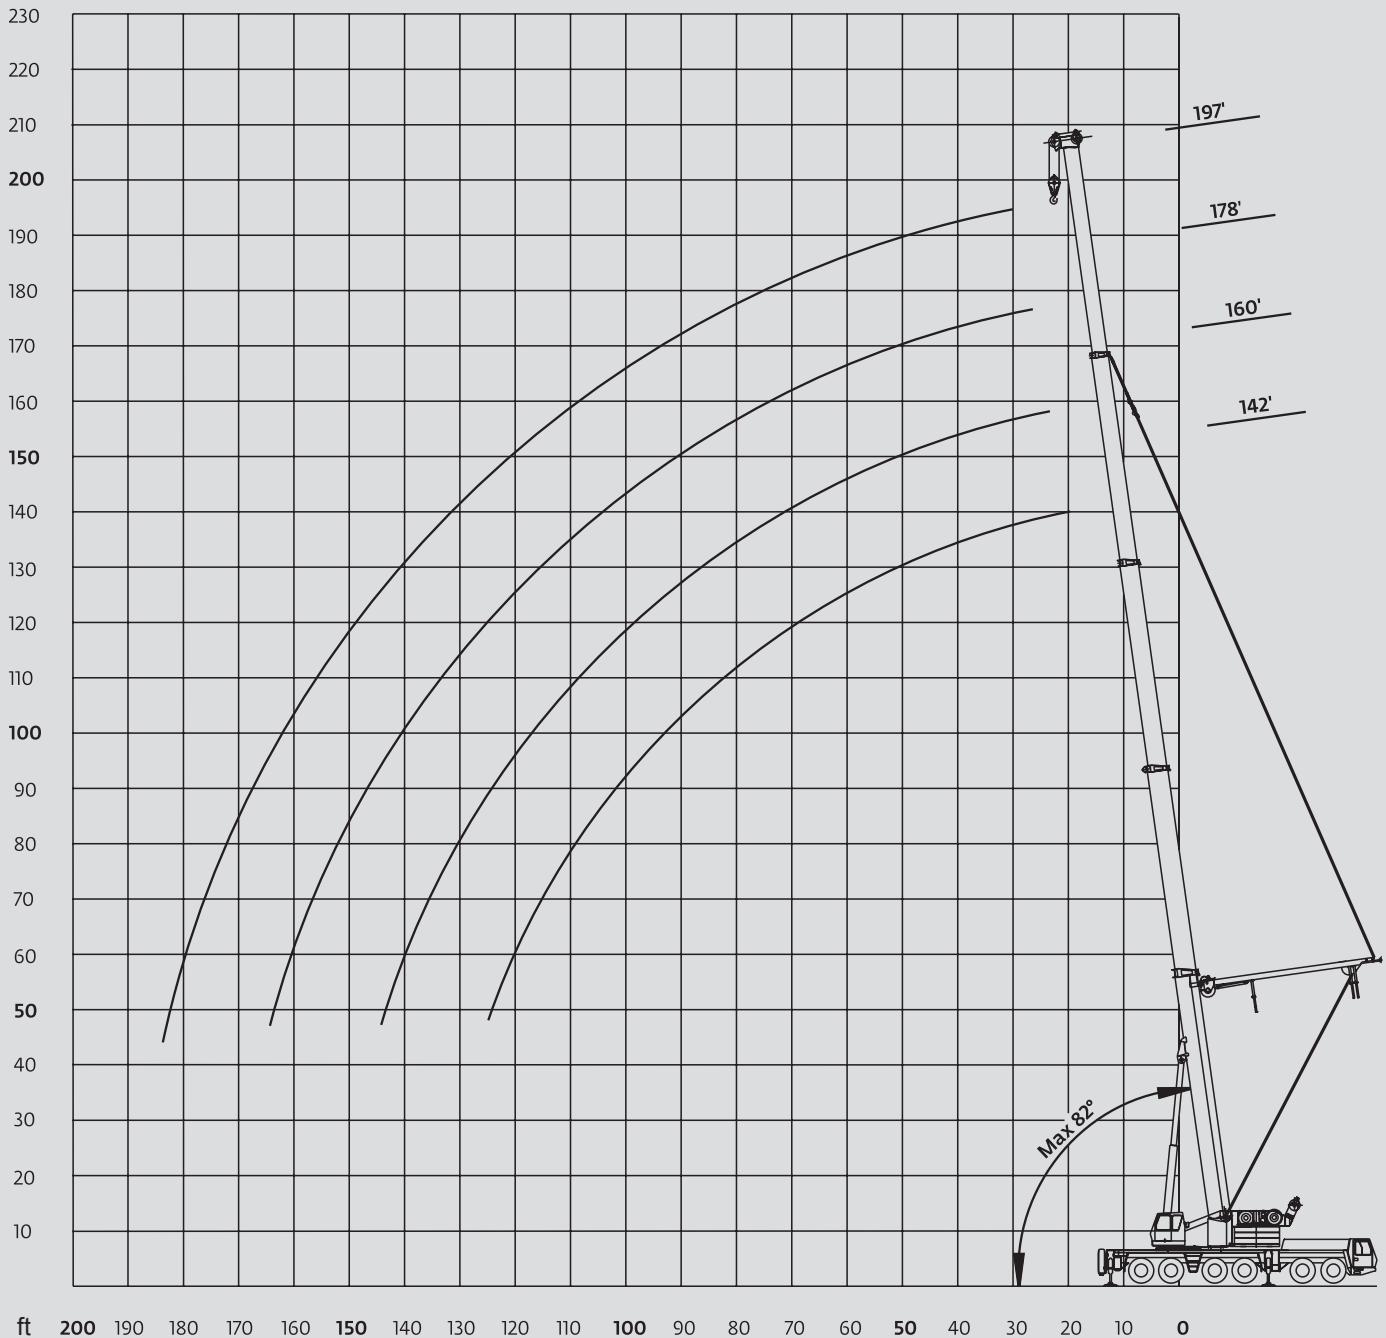

142-197 ft		220,400 lbs		28'6" x 27'11" 100%		360°	
ft	142	160	178	197	ft		
20	139				20	Carry Decks	
25	139	106			25	Boom Trucks	
30	139	106	78	66	30	Rough Terrain Cranes	
35	139	106	78	66	35	Rough Terrain Cranes	
40	139	106	78	66	40	Rough Terrain Cranes	
45	139	106	78	66	45	Rough Terrain Cranes	
50	126	106	78	66	50	Rough Terrain Cranes	
55	112	106	78	66	55	Rough Terrain Cranes	
60	100	101	78	66	60	Rough Terrain Cranes	
65	91	91	78	66	65	Rough Terrain Cranes	
70	82	83	78	66	70	Rough Terrain Cranes	
75	75	77	76	66	75	Rough Terrain Cranes	
80	71	71	70	66	80	Rough Terrain Cranes	
85	66	66	64	65	85	Rough Terrain Cranes	
90	63	62	59	60	90	Rough Terrain Cranes	
95	59	58	56	56	95	Rough Terrain Cranes	
100	55	54	53	52	100	Rough Terrain Cranes	
105	51	50	49	48	105	Rough Terrain Cranes	
110	47	47	46	44	110	Rough Terrain Cranes	
115	44	43.4	42.6	41.2	115	Rough Terrain Cranes	
120	41.4	40.6	39.8	38.4	120	Rough Terrain Cranes	
125		38	37	35.8	125	Rough Terrain Cranes	
130		35.6	34.6	33.4	130	Rough Terrain Cranes	
135		33.4	32.4	31	135	Rough Terrain Cranes	
140		31.2	30.4	29	140	Rough Terrain Cranes	
145			28.4	27	145	Rough Terrain Cranes	
150			26.6	25.2	150	Rough Terrain Cranes	
155			25	23.6	155	Rough Terrain Cranes	
160			23.4	22	160	Rough Terrain Cranes	
165				20.6	165	Rough Terrain Cranes	
170				19.2	170	Rough Terrain Cranes	
175				17.8	175	Rough Terrain Cranes	
180				14.4	180	Rough Terrain Cranes