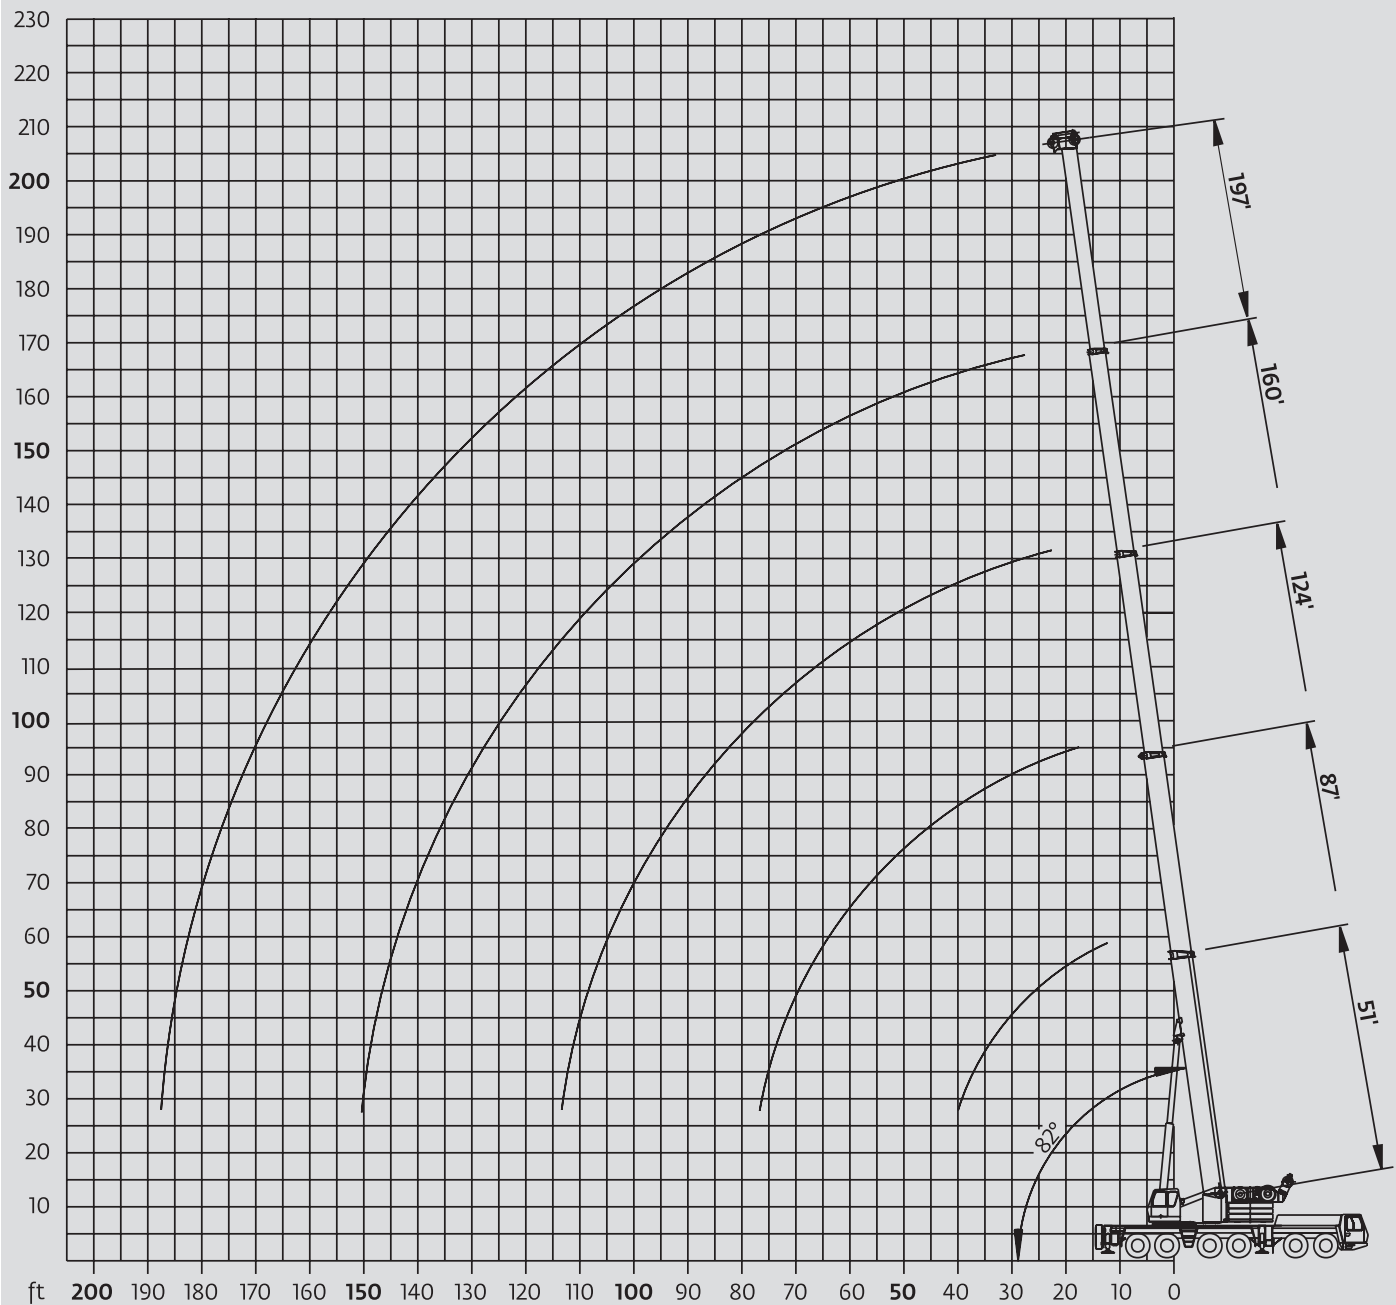

Fork Lifts

Call us (888) 972-7263

350 t | All Terrain Crane

Working range

   											
51-197 ft		220,400 lbs				28'6" x 27'11"			360°		
100%											
ft	51*	51	69	87	106	124	142	160	178	197	ft
8	700										8
10	542	466	422	342							10
15	412	370	366	342	242						15
20	332	302	302	300	242	185	139				20
25	266	254	258	254	242	185	139	106			25
30	219	218	222	222	220	185	139	106	78	66	30
35	185	185	188	188	187	174	137	106	78	66	35
40			162	163	161	161	126	106	78	66	40
45			142	143	141	144	116	102	78	66	45
50			126	126	128	128	106	95	78	66	50
55			113	113	116	114	98	88	78	66	55
60				102	105	103	91	82	75	66	60
65				92	95	93	84	76	70	65	65
70				85	86	85	78	71	66	62	70
75					79	77	73	66	62	59	75
80					72	70	67	62	58	56	80
85					67	65	64	58	54	52	85
90					62	60	61	54	50	49	90
95						55	57	50	47	46	95
100						51	53	48	45	43	100
105						47	50	45	42.4	41	105
110						45	46	42.4	40.2	39	110
115							43.2	40.4	38.2	37	115
120							40.6	38.6	36.2	35.2	120
125								37	34.4	33.6	125
130								34.6	32.6	32	130
135								33.4	31.2	30	135
140								32.4	30	27.8	140
145									28.8	26	145
150									27.2	24.8	150
155									25.6	23.8	155
160									24.4	22.6	160
165										21.8	165
170										20.6	170
175										19.2	175
180										17.2	180